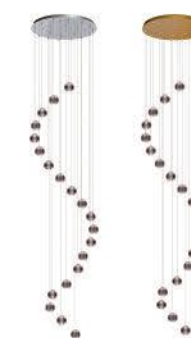

Sospensione a 20 luci / *20 lights suspension*
MD20001012-20ACHR *cromo/chrome*
MD20001012-20AGOL *oro/gold*
clear acrylic, LED 84W, 3000K, lumen 7140, dimmable
Ø 80 x H 400 cm
Classe energetica A++ / Energy Efficiency Class A++

LED IP 20