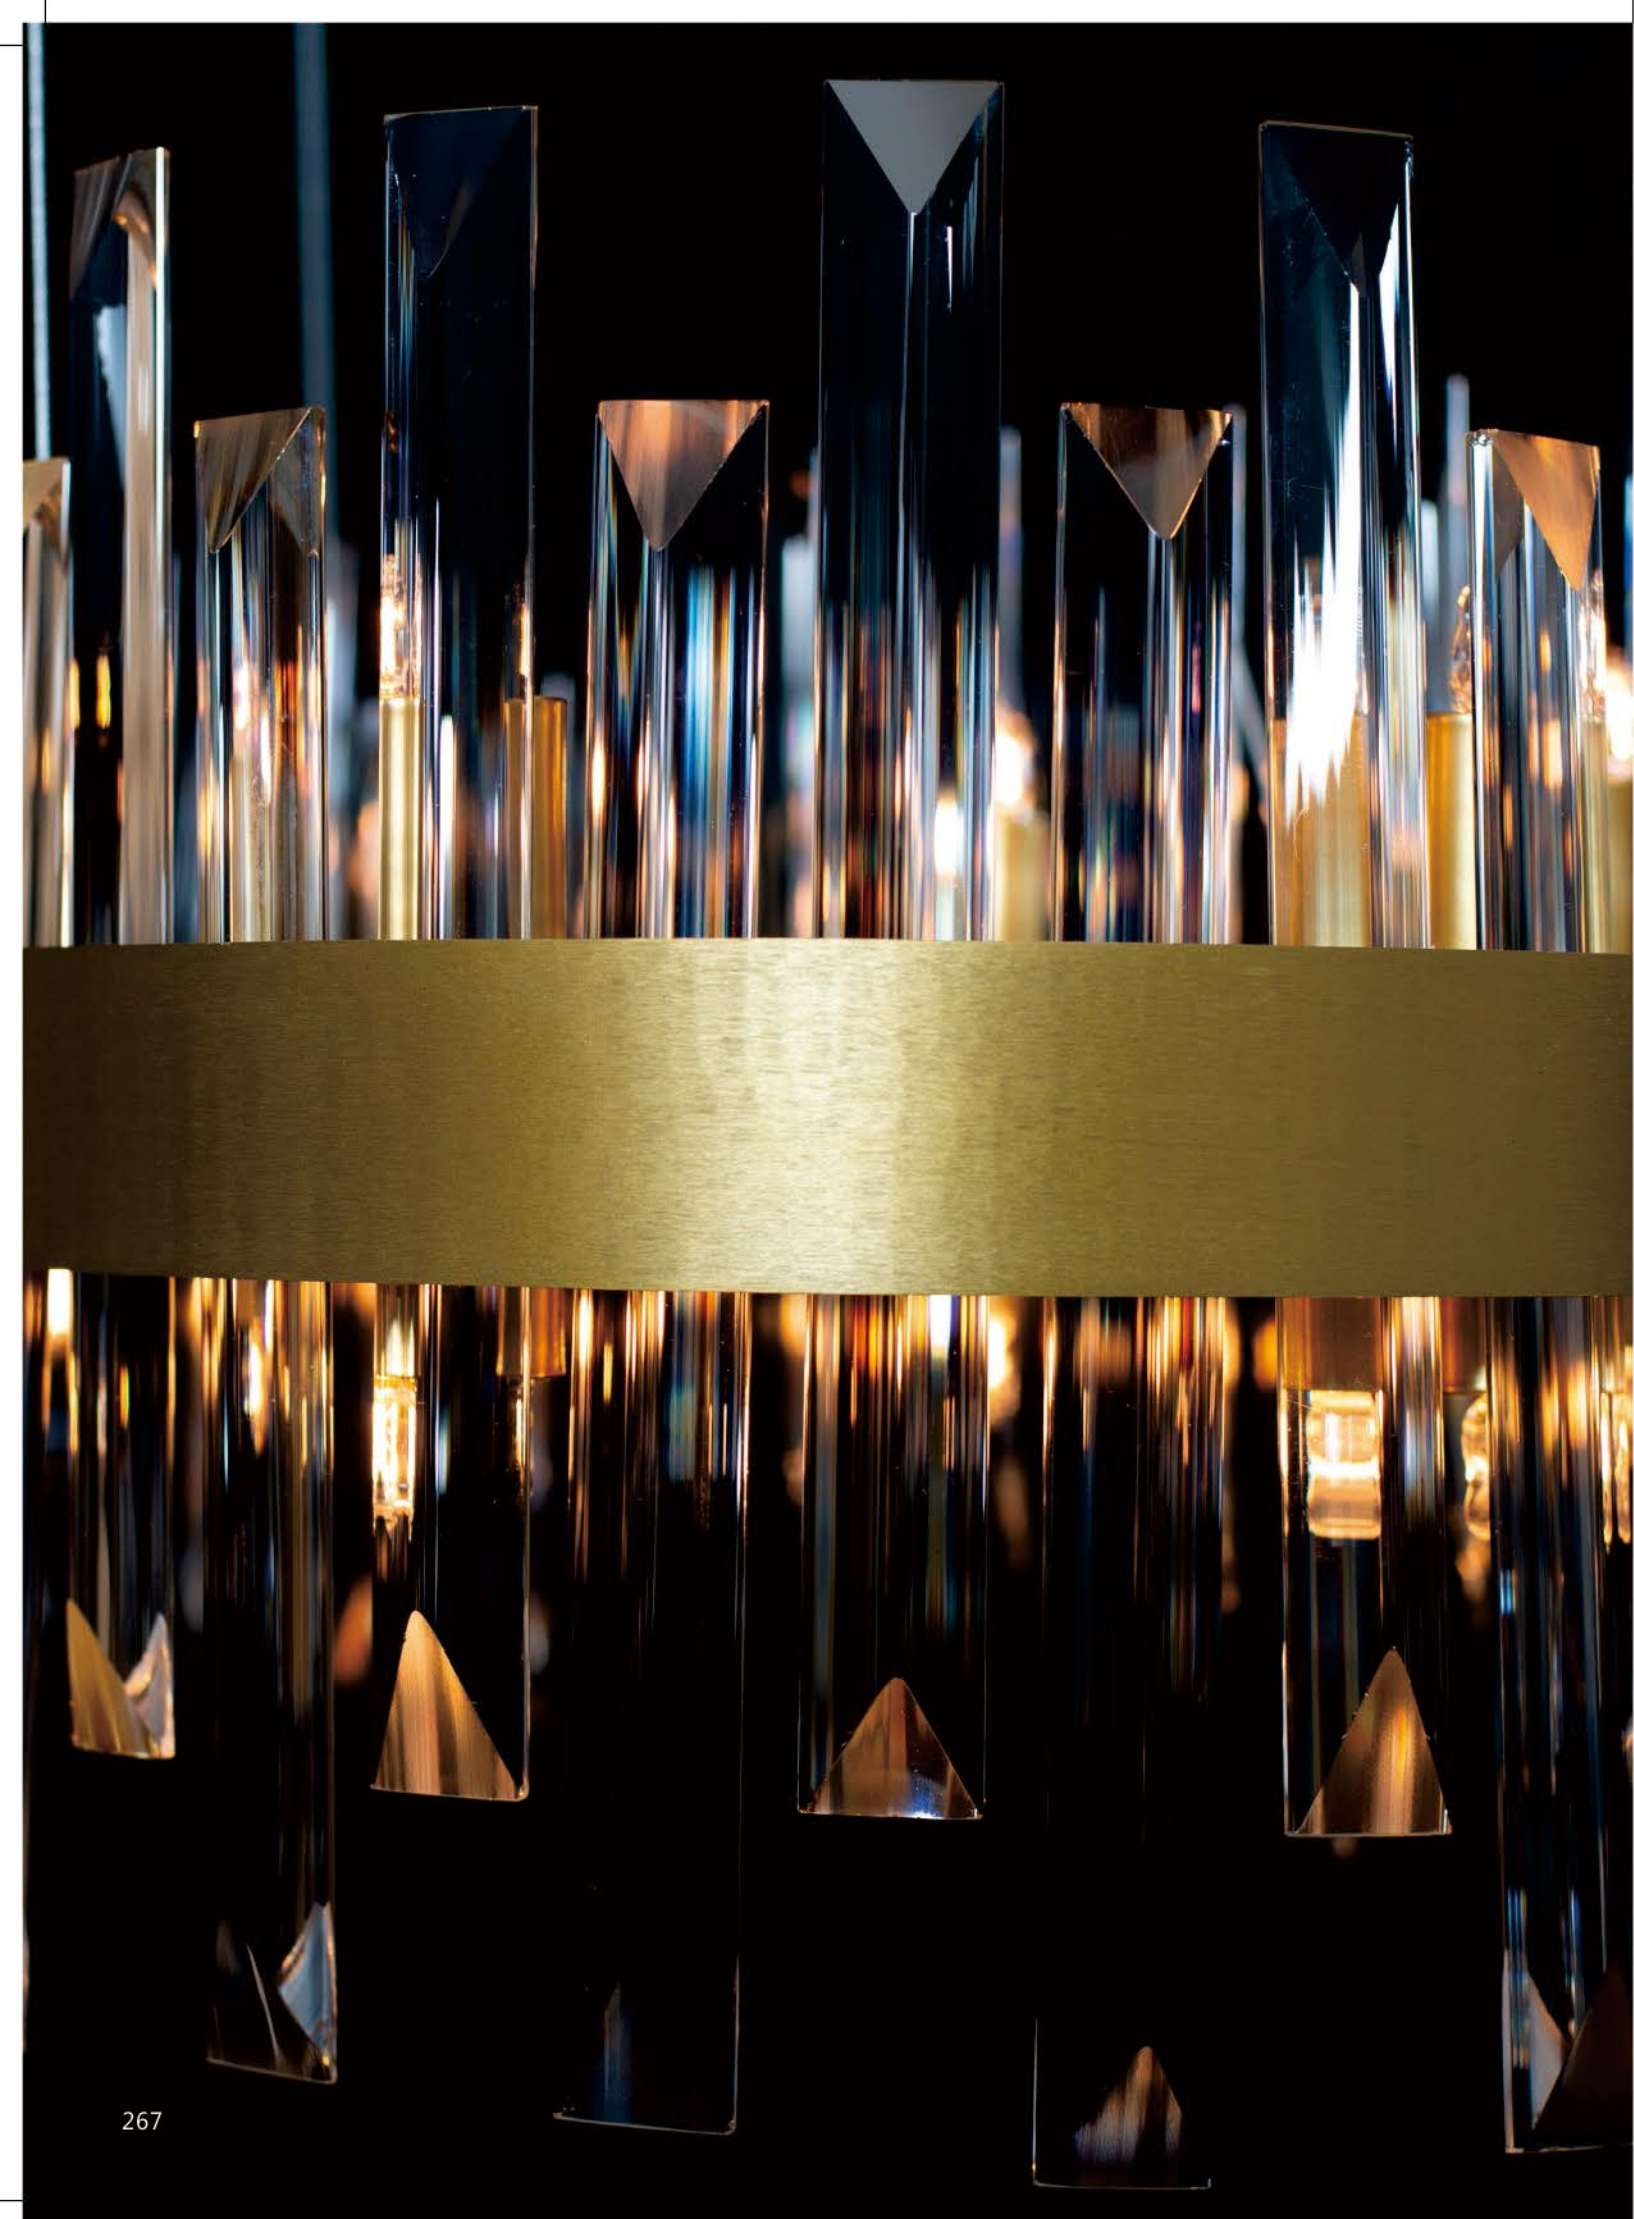

ZENNA

Collezione di lampade in metallo nickel satinato e con cristalli al taglio di prismi. Disponibile nelle bellissime finiture oro satinato e nickel satinato.

Collection of lamps in metal with prims crystal. Available in beautiful Satin Gold and Satin Nickel finishes.

LED IP 20

LED IP 20

LED IP 20

LED IP 20

LED IP 20

LED IP 20

LED IP 20