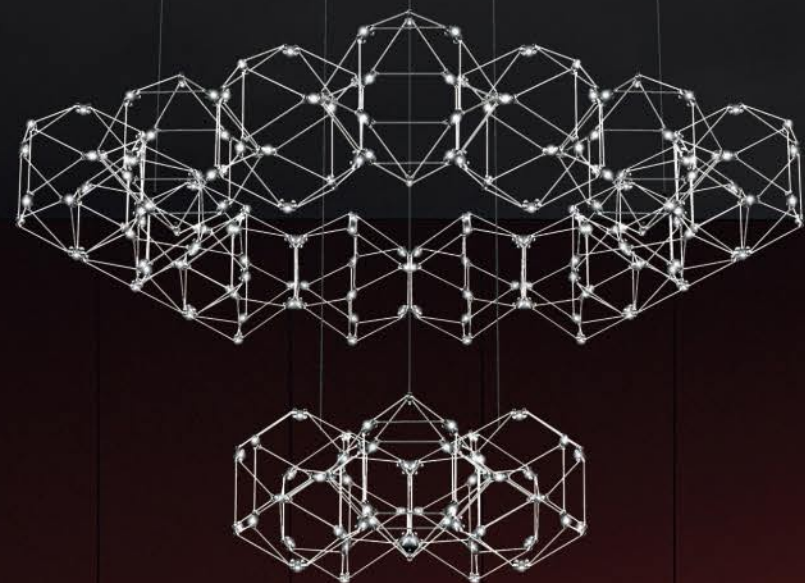

MD18001068-1BBLK
cromato nero / black chrome
D.60*H.120CM 3000K
LED/36W dimmable

Sospensione a 2 livelli / *pendant double ring*
MD18001068-20GSS Acciaio inossidabile / *Stainless Steel*
Dia. cm 100 x H. cm 250, height adjustable
LED 96 W, LM 8160, 3000K, remote control dimmable