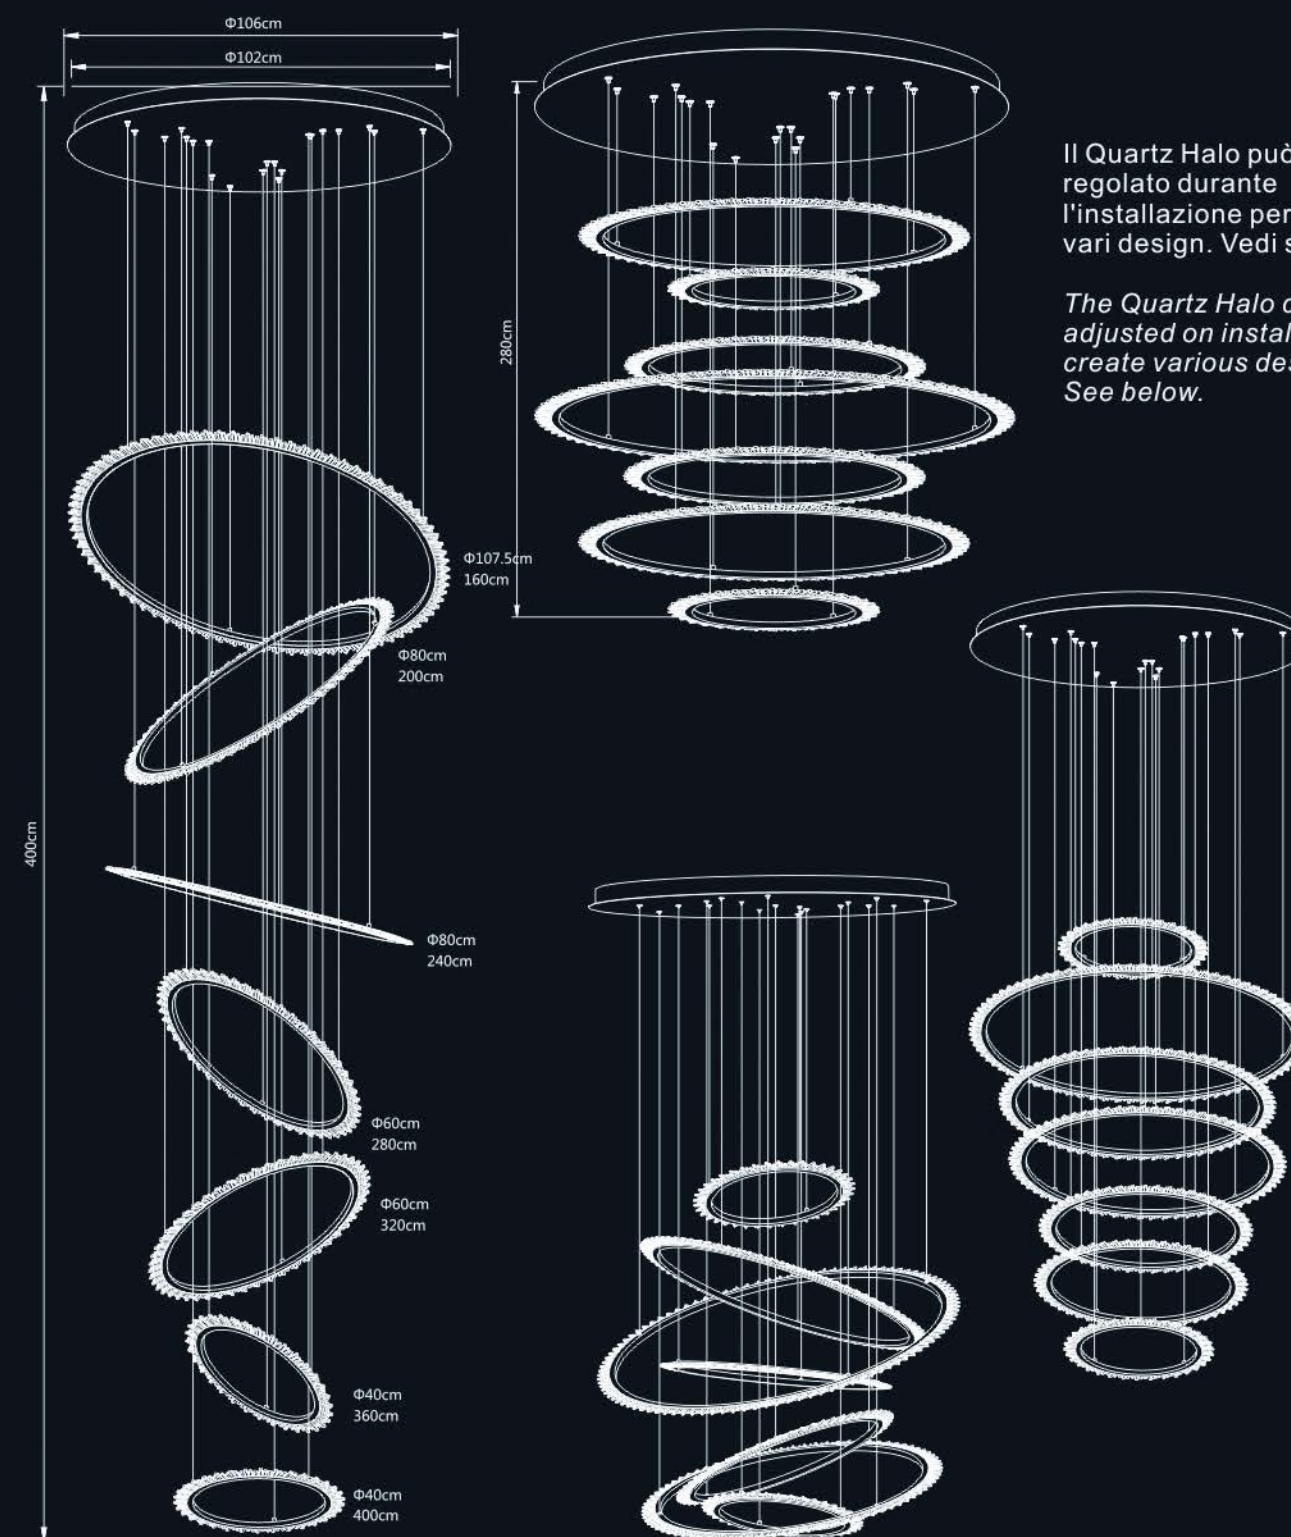

Il Quartz Halo può essere regolato durante l'installazione per creare vari design. Vedi sotto.

The Quartz Halo can be adjusted on installation to create various designs. See below.