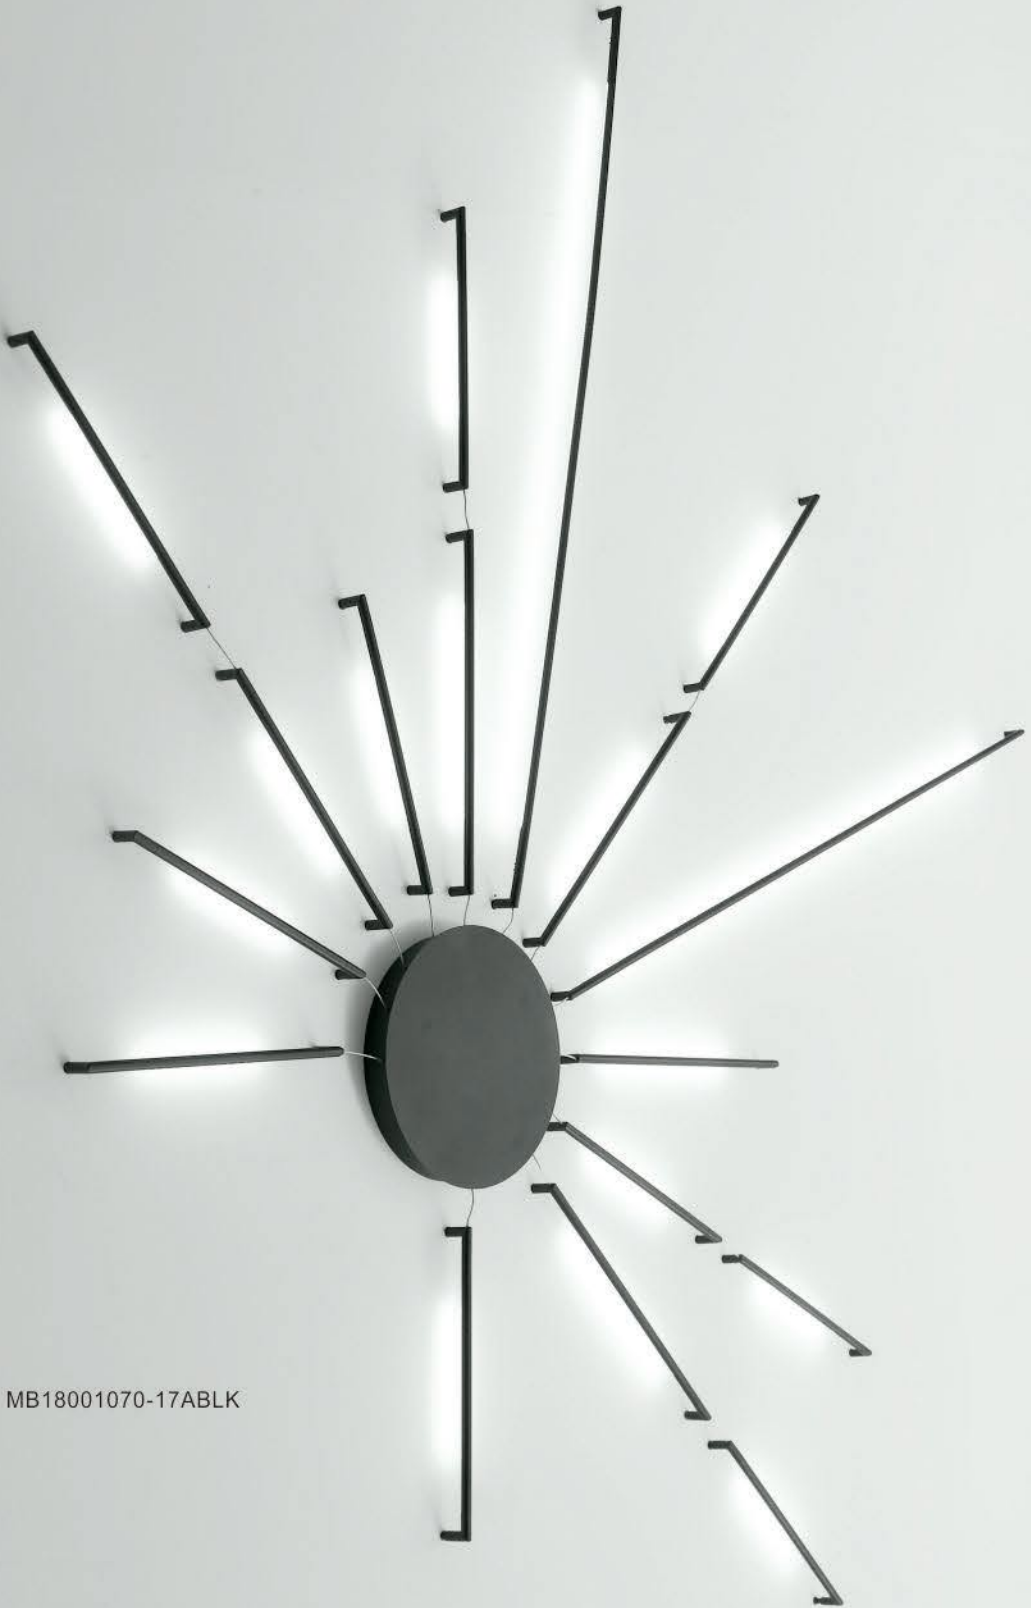

MB18001070-17ABLK