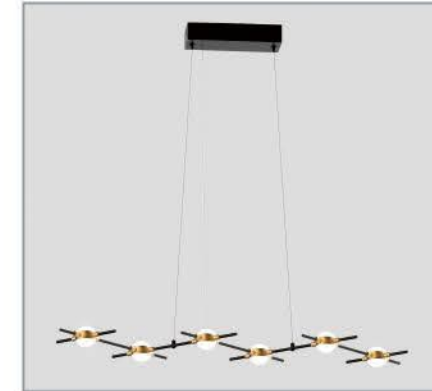

MOLECULAR PENDANT 6-18 LIGHT KITS

The 18 light system is a simple kit perfect for medium to larger size rooms, or use multiples for even larger spaces. Offering versatility in design set up with a good light output that can also be dimmed. Each globe has dual source lighting through two opaque lenses, projecting the light up and down. Fully adjustable for height, so are suitable for lower and higher ceilings.

MD18001067-6DBG
Molecular 6Lt Pendant Black with Gold Model D
LED 14.4W 1152LM Dimmable
L84 W28 H5cm Max Drop 1.5m Adjustable