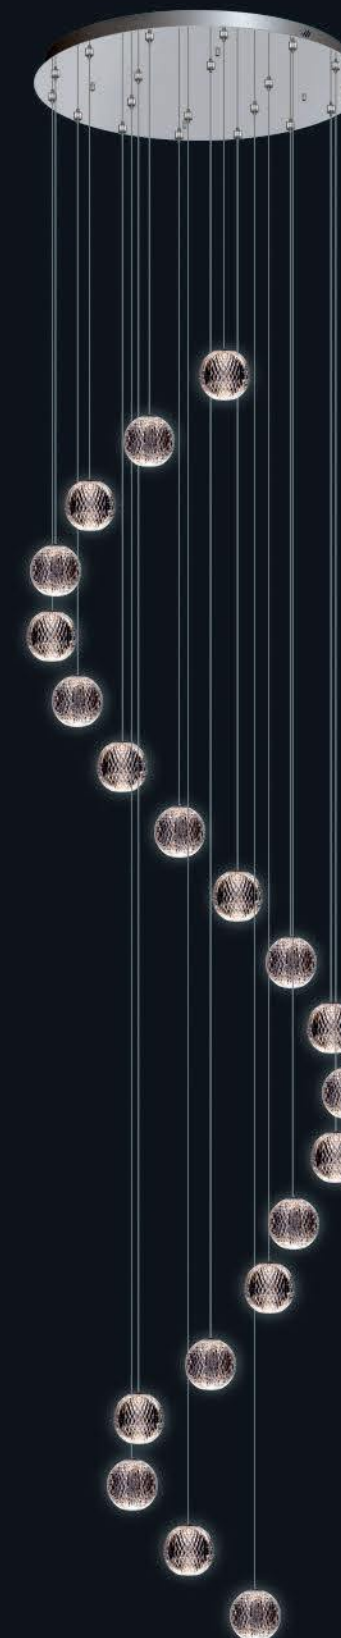

MD20001012-20ACHR

DIAMANTE

MB20001012-1AGOL

MB20001012-1ACHR

MT20001012-1BCHR

DIAMANTE

DIAMANTE LAMPADA DA TAVOLO completa di paralume in seta e colore perla, due sorgenti di luci: uno è la lampadina Led dodata, e il sendoco è il Led intergrato nell' interno della sfera.