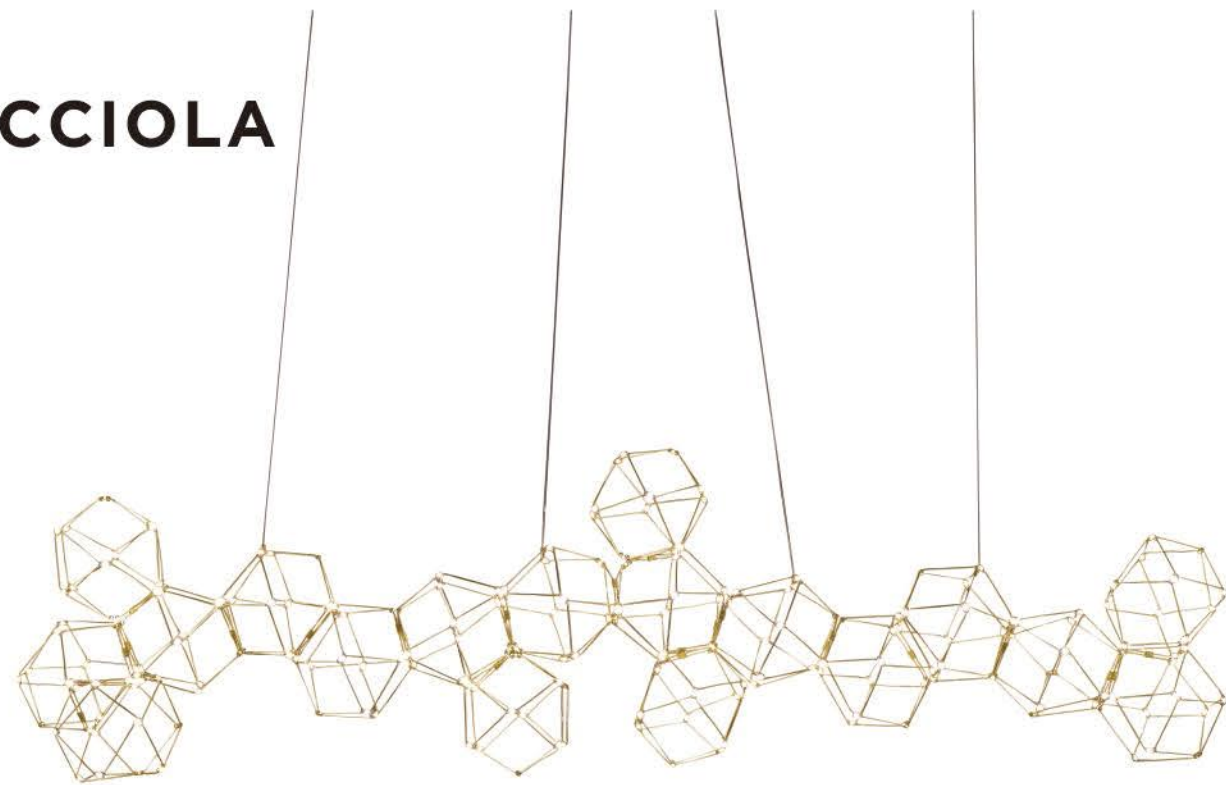

LUCCIOLA

MD18001068-18ABRS oro/Brass
MD18001068-18ASS Acciaio inossidabile /Stainless Steel
MD18001068-18ABLK cromato nero / black chrome
L. 208 W.34 H. 150CM
LED/86.4, 3000K, LM 7344, dimmable

MD18001068-21ABRS oro/Brass
MD18001068-21ASS Acciaio inossidabile /Stainless Steel
MD18001068-21ABLK cromato nero / black chrome
L. 208 W.34 H. 150CM
LED/100,8 W, 3000K, LM 8568, dimmable