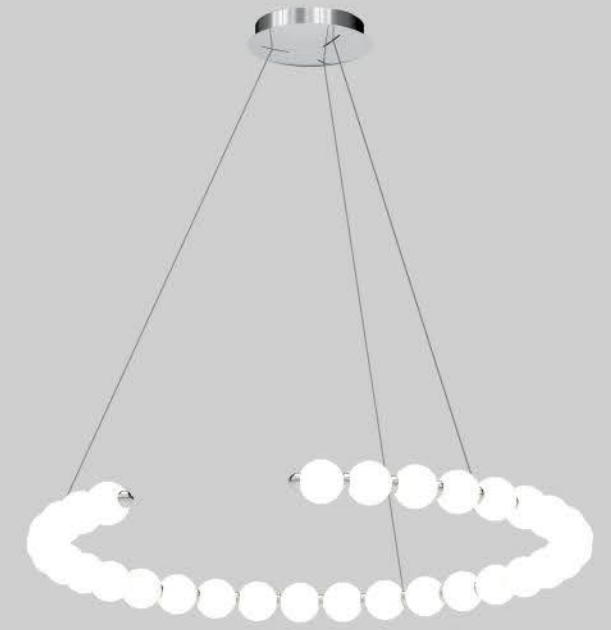

MD19001033-1F CHR