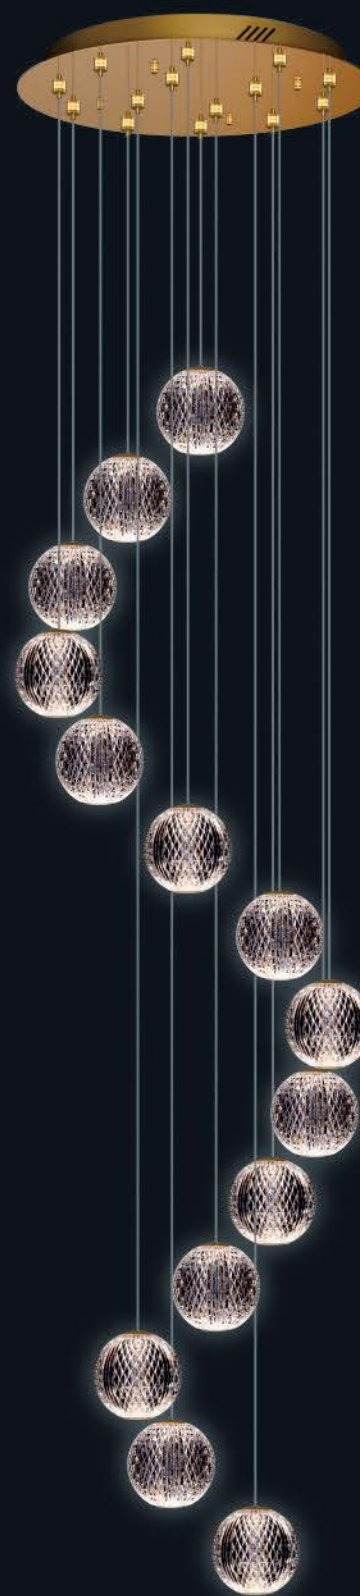

MD20001012-5BGOL

MD20001012-14AGOL