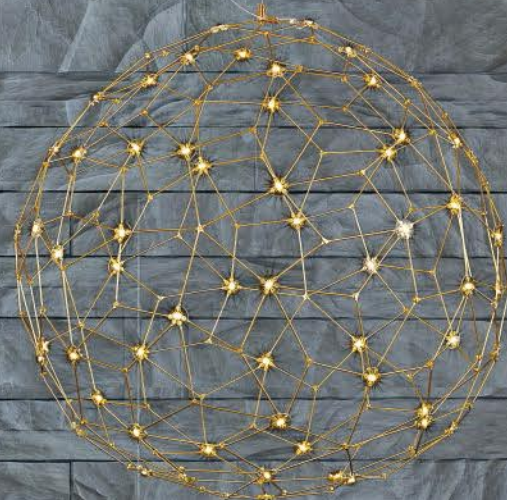

LUCCIOLA

MD18001068-1BBRS