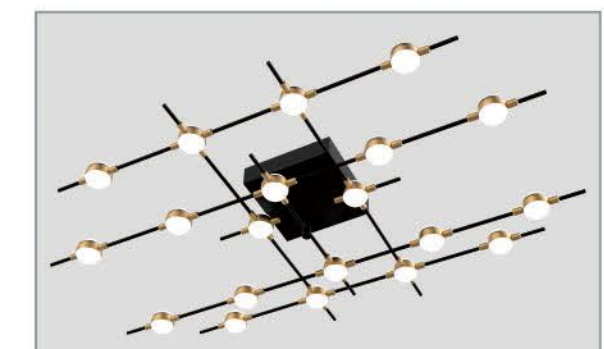

MX18001067-20ABG nero e oro/black and gold
Molecular 20Lt Ceiling Model A
LED 48W 3840LM 3000K Dimmable
L99 W68 H14cm