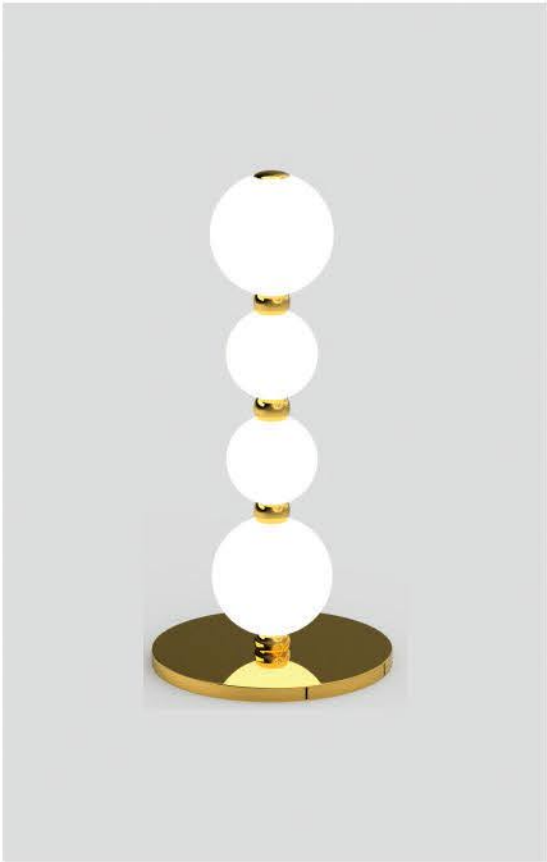

PERLA/PEARL

MB21001033-1AGOL