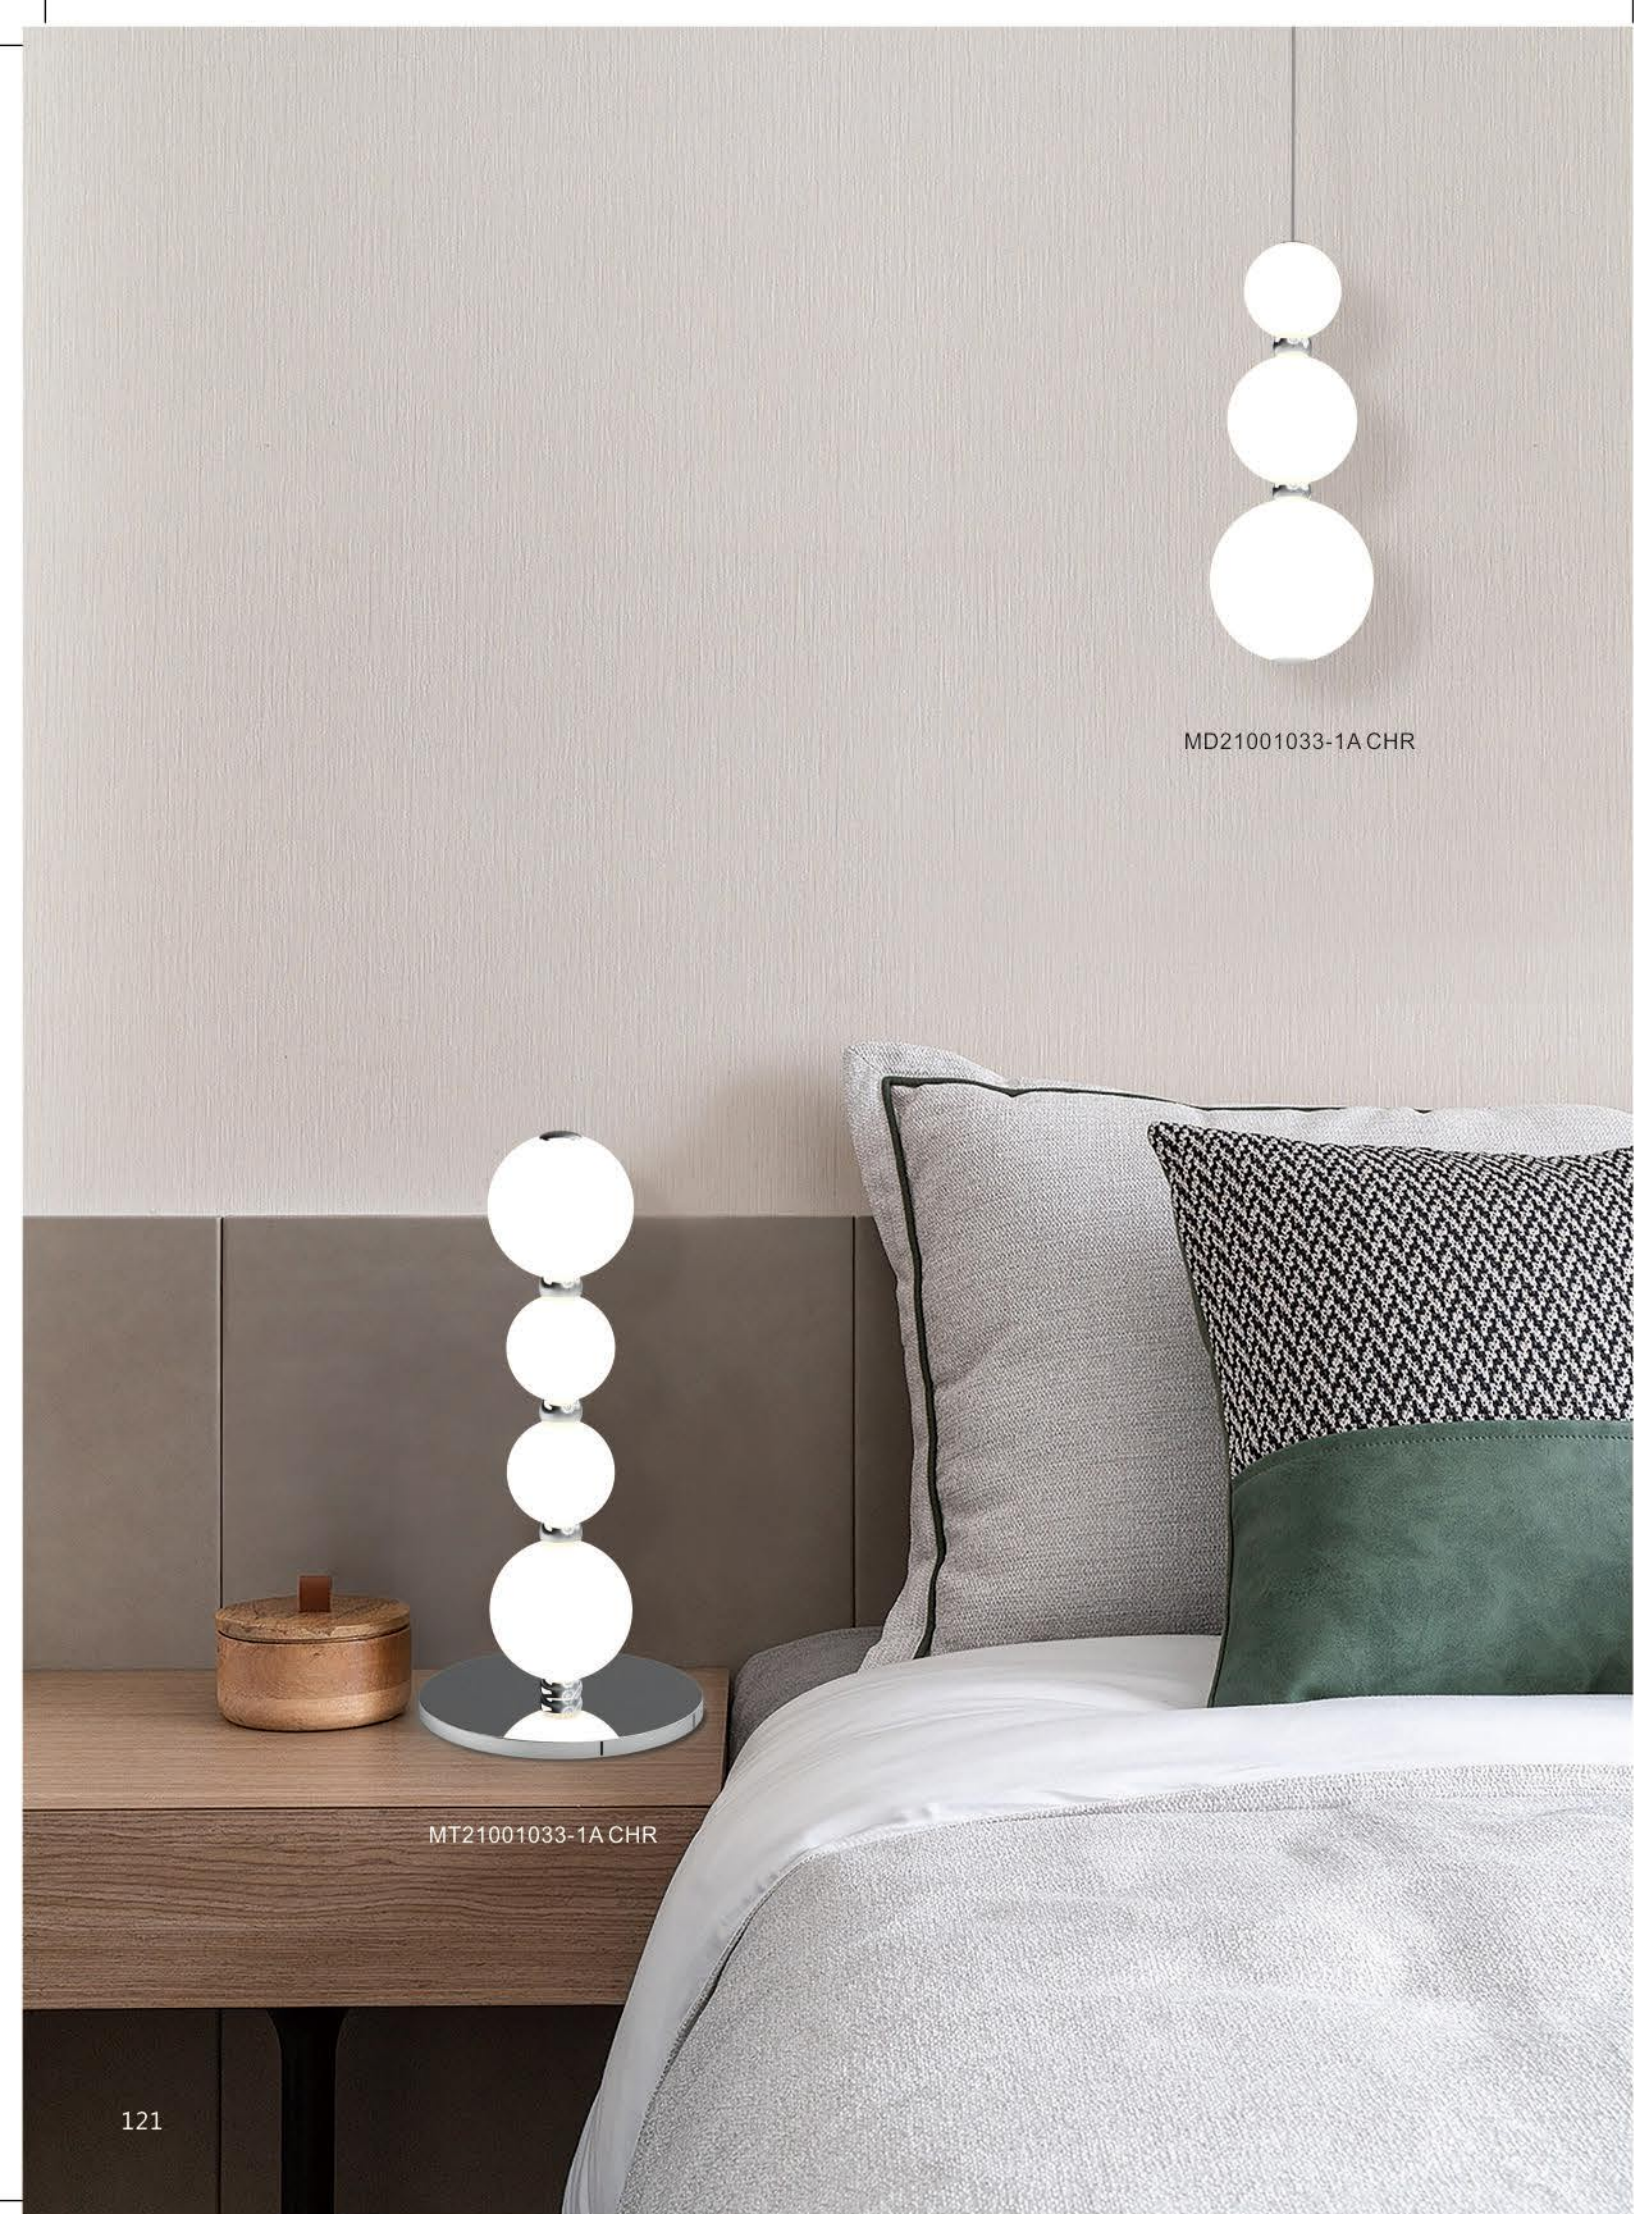

MD21001033-1A CHR

MT21001033-1A CHR