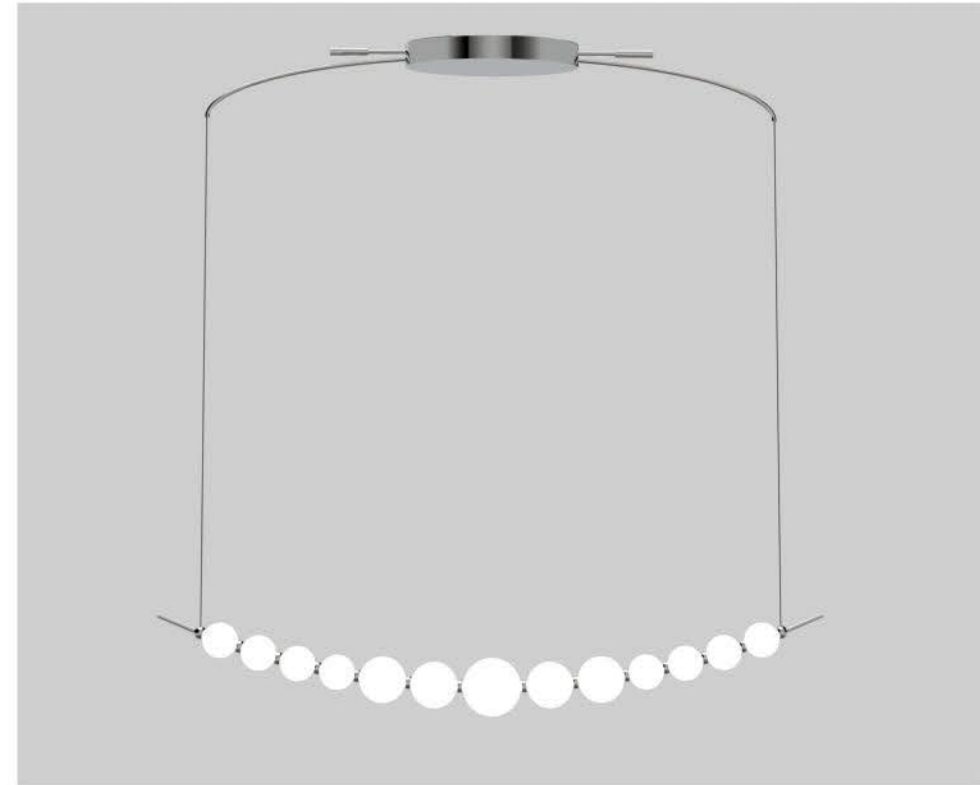

PERLA/PEARL