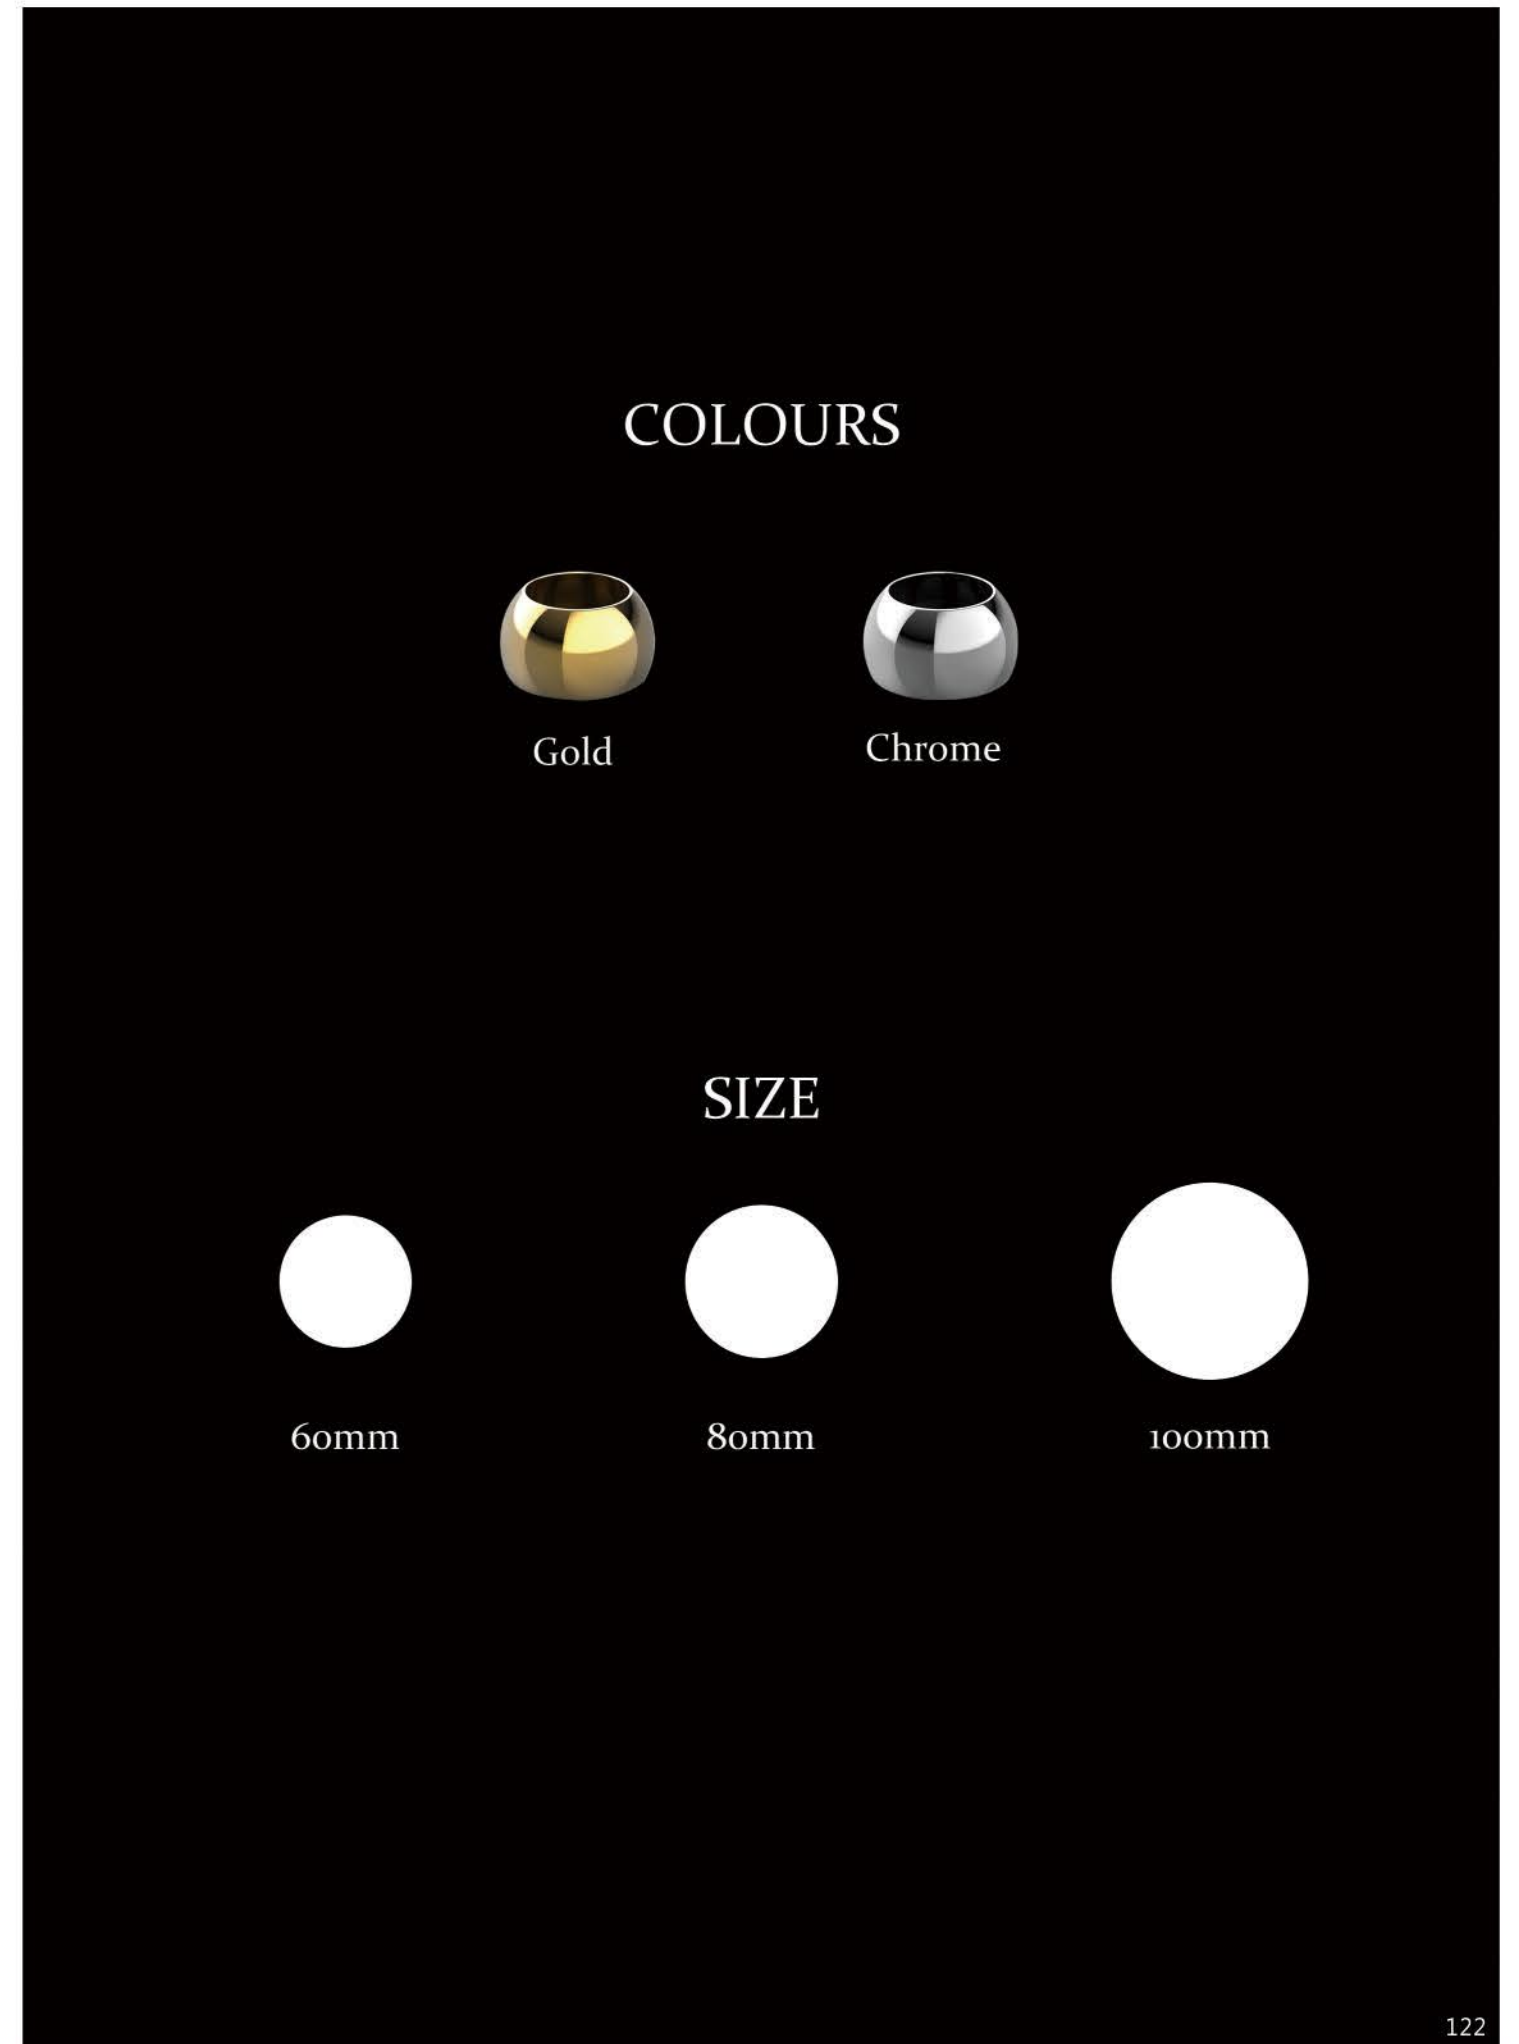

MT21001033-1ACHR

MD21001033-1A CHR

MT21001033-1A CHR

COLOURS

Gold

Chrome

SIZE

60mm