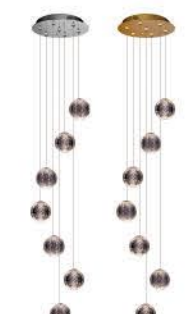

Sospensione a 7 luci / *7 Lt pendant*
MD20001012-7ACHR *cromo/chrome*
MD20001012-7AGOL *oro/gold*
clear acrylic, LED 29.4 W, 3000K, LM 2499, dimmable
Ø cm 35 x H cm 150
Classe energetica A++ / Energy Efficiency Class A++

LED IP 20