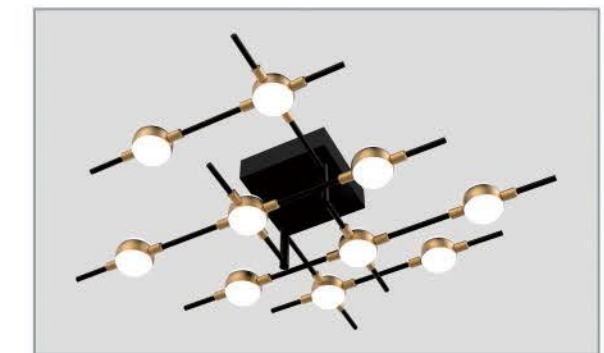

MX18001067-10ABG nero e oro/black and gold
Molecular 10Lt Ceiling Black with Gold Model A
LED 24W 1920LM 3000K Dimmable
L61 W52 H14cm