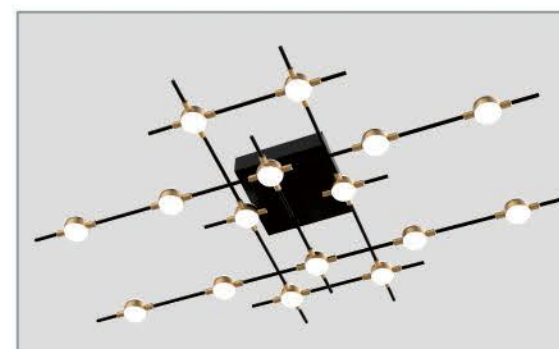

MX18001067-16CBG nero e oro/black and gold
Molecular 16Lt Ceiling Model C
LED 38.4W 3072LM 3000K Dimmable
L99 W68 H14cm