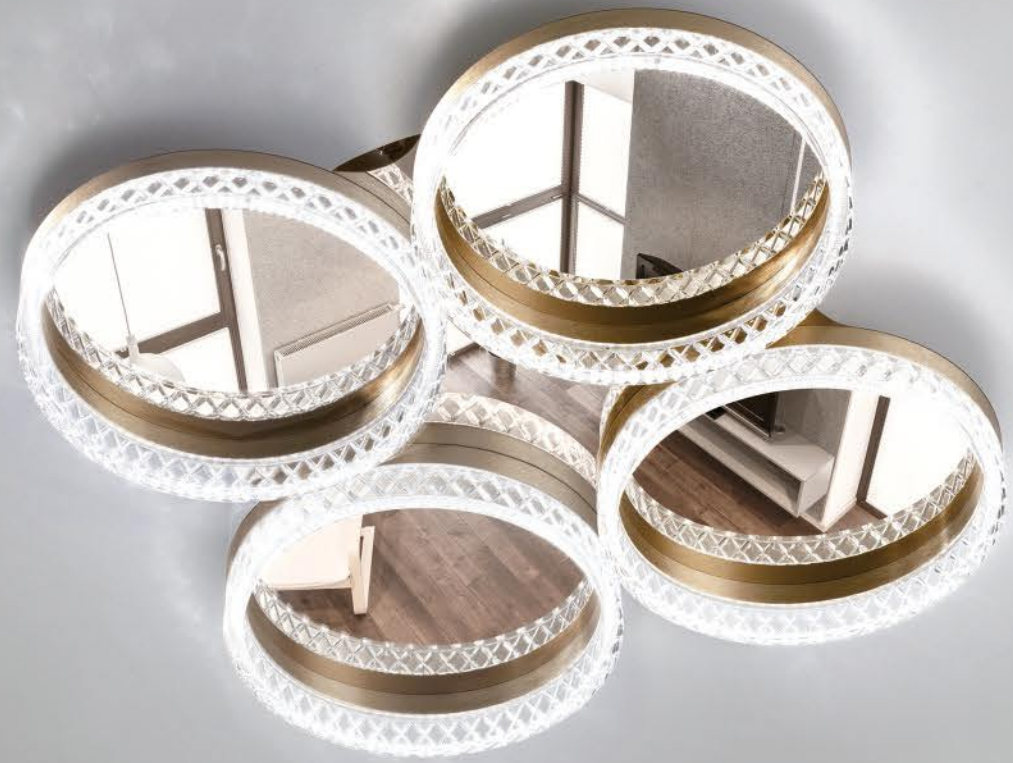

REGINA

MX22020106-4AGOL