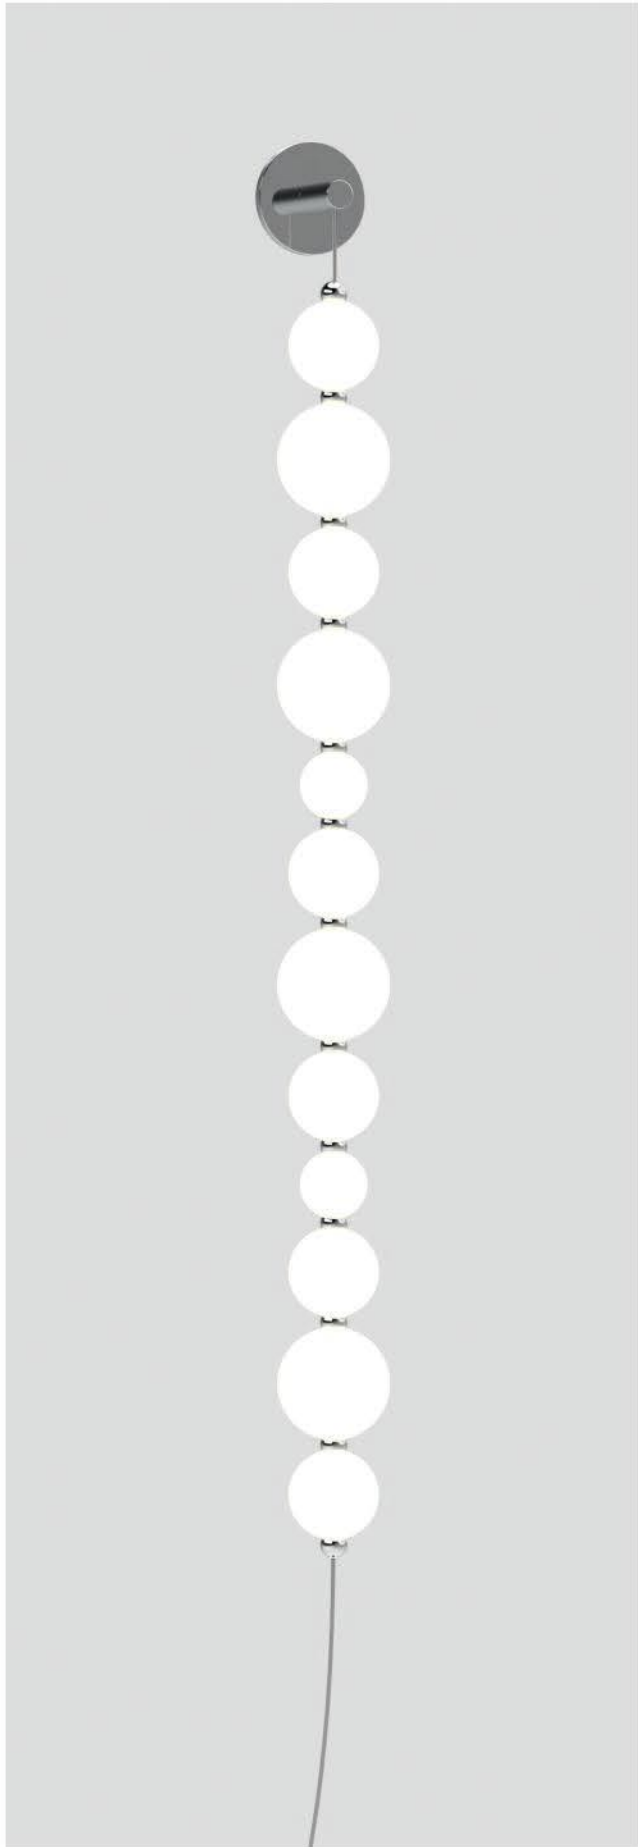

PERLA/PEARL

MB21001033-1AGOL