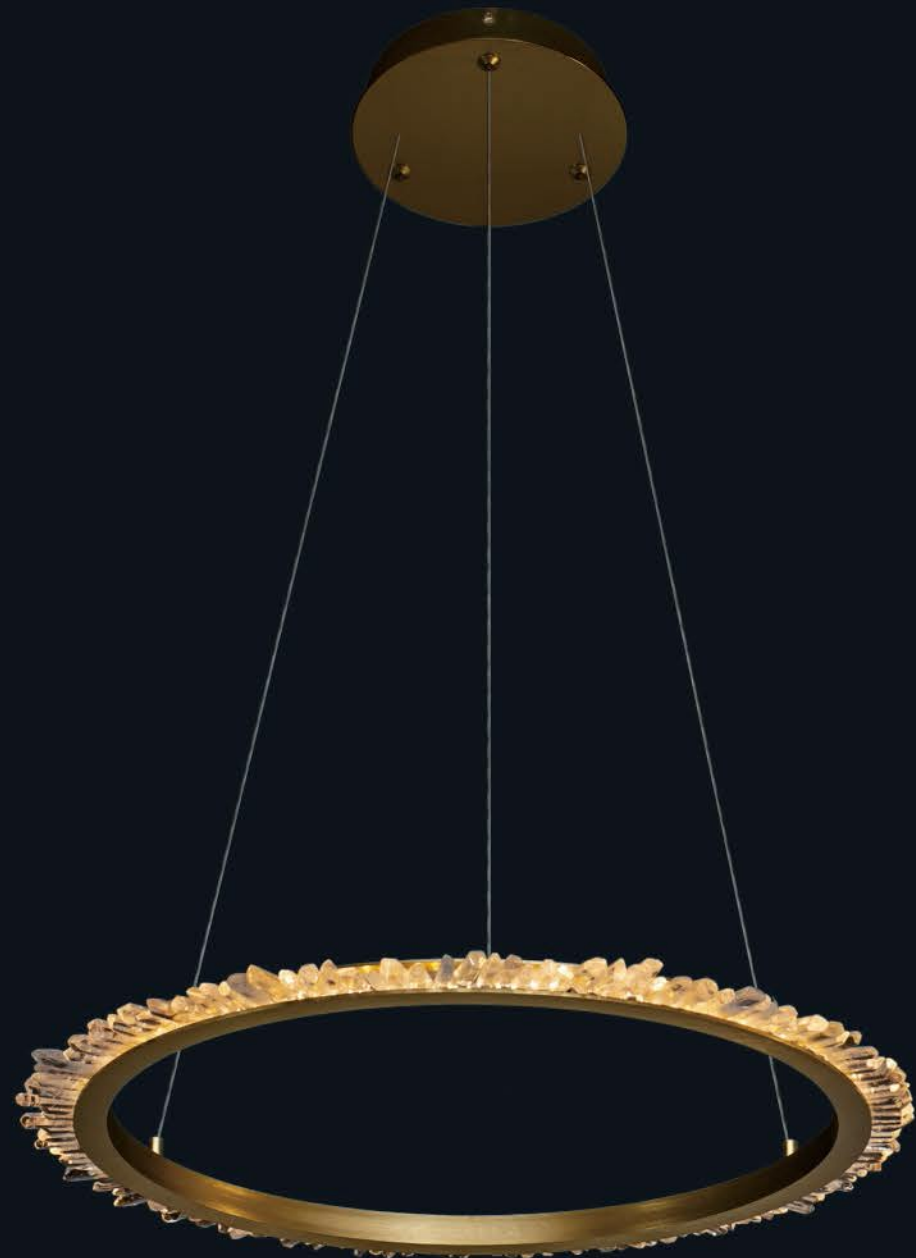

HALO

sospensione / pendant
MD20020154-1B SN nichel satinato / satin nickel
MD20020154-1B SG oro satinato / Satin gold
LED 34W, 2720 LM, 3000K,
Φ 67,5 H 120 cm, dimmable