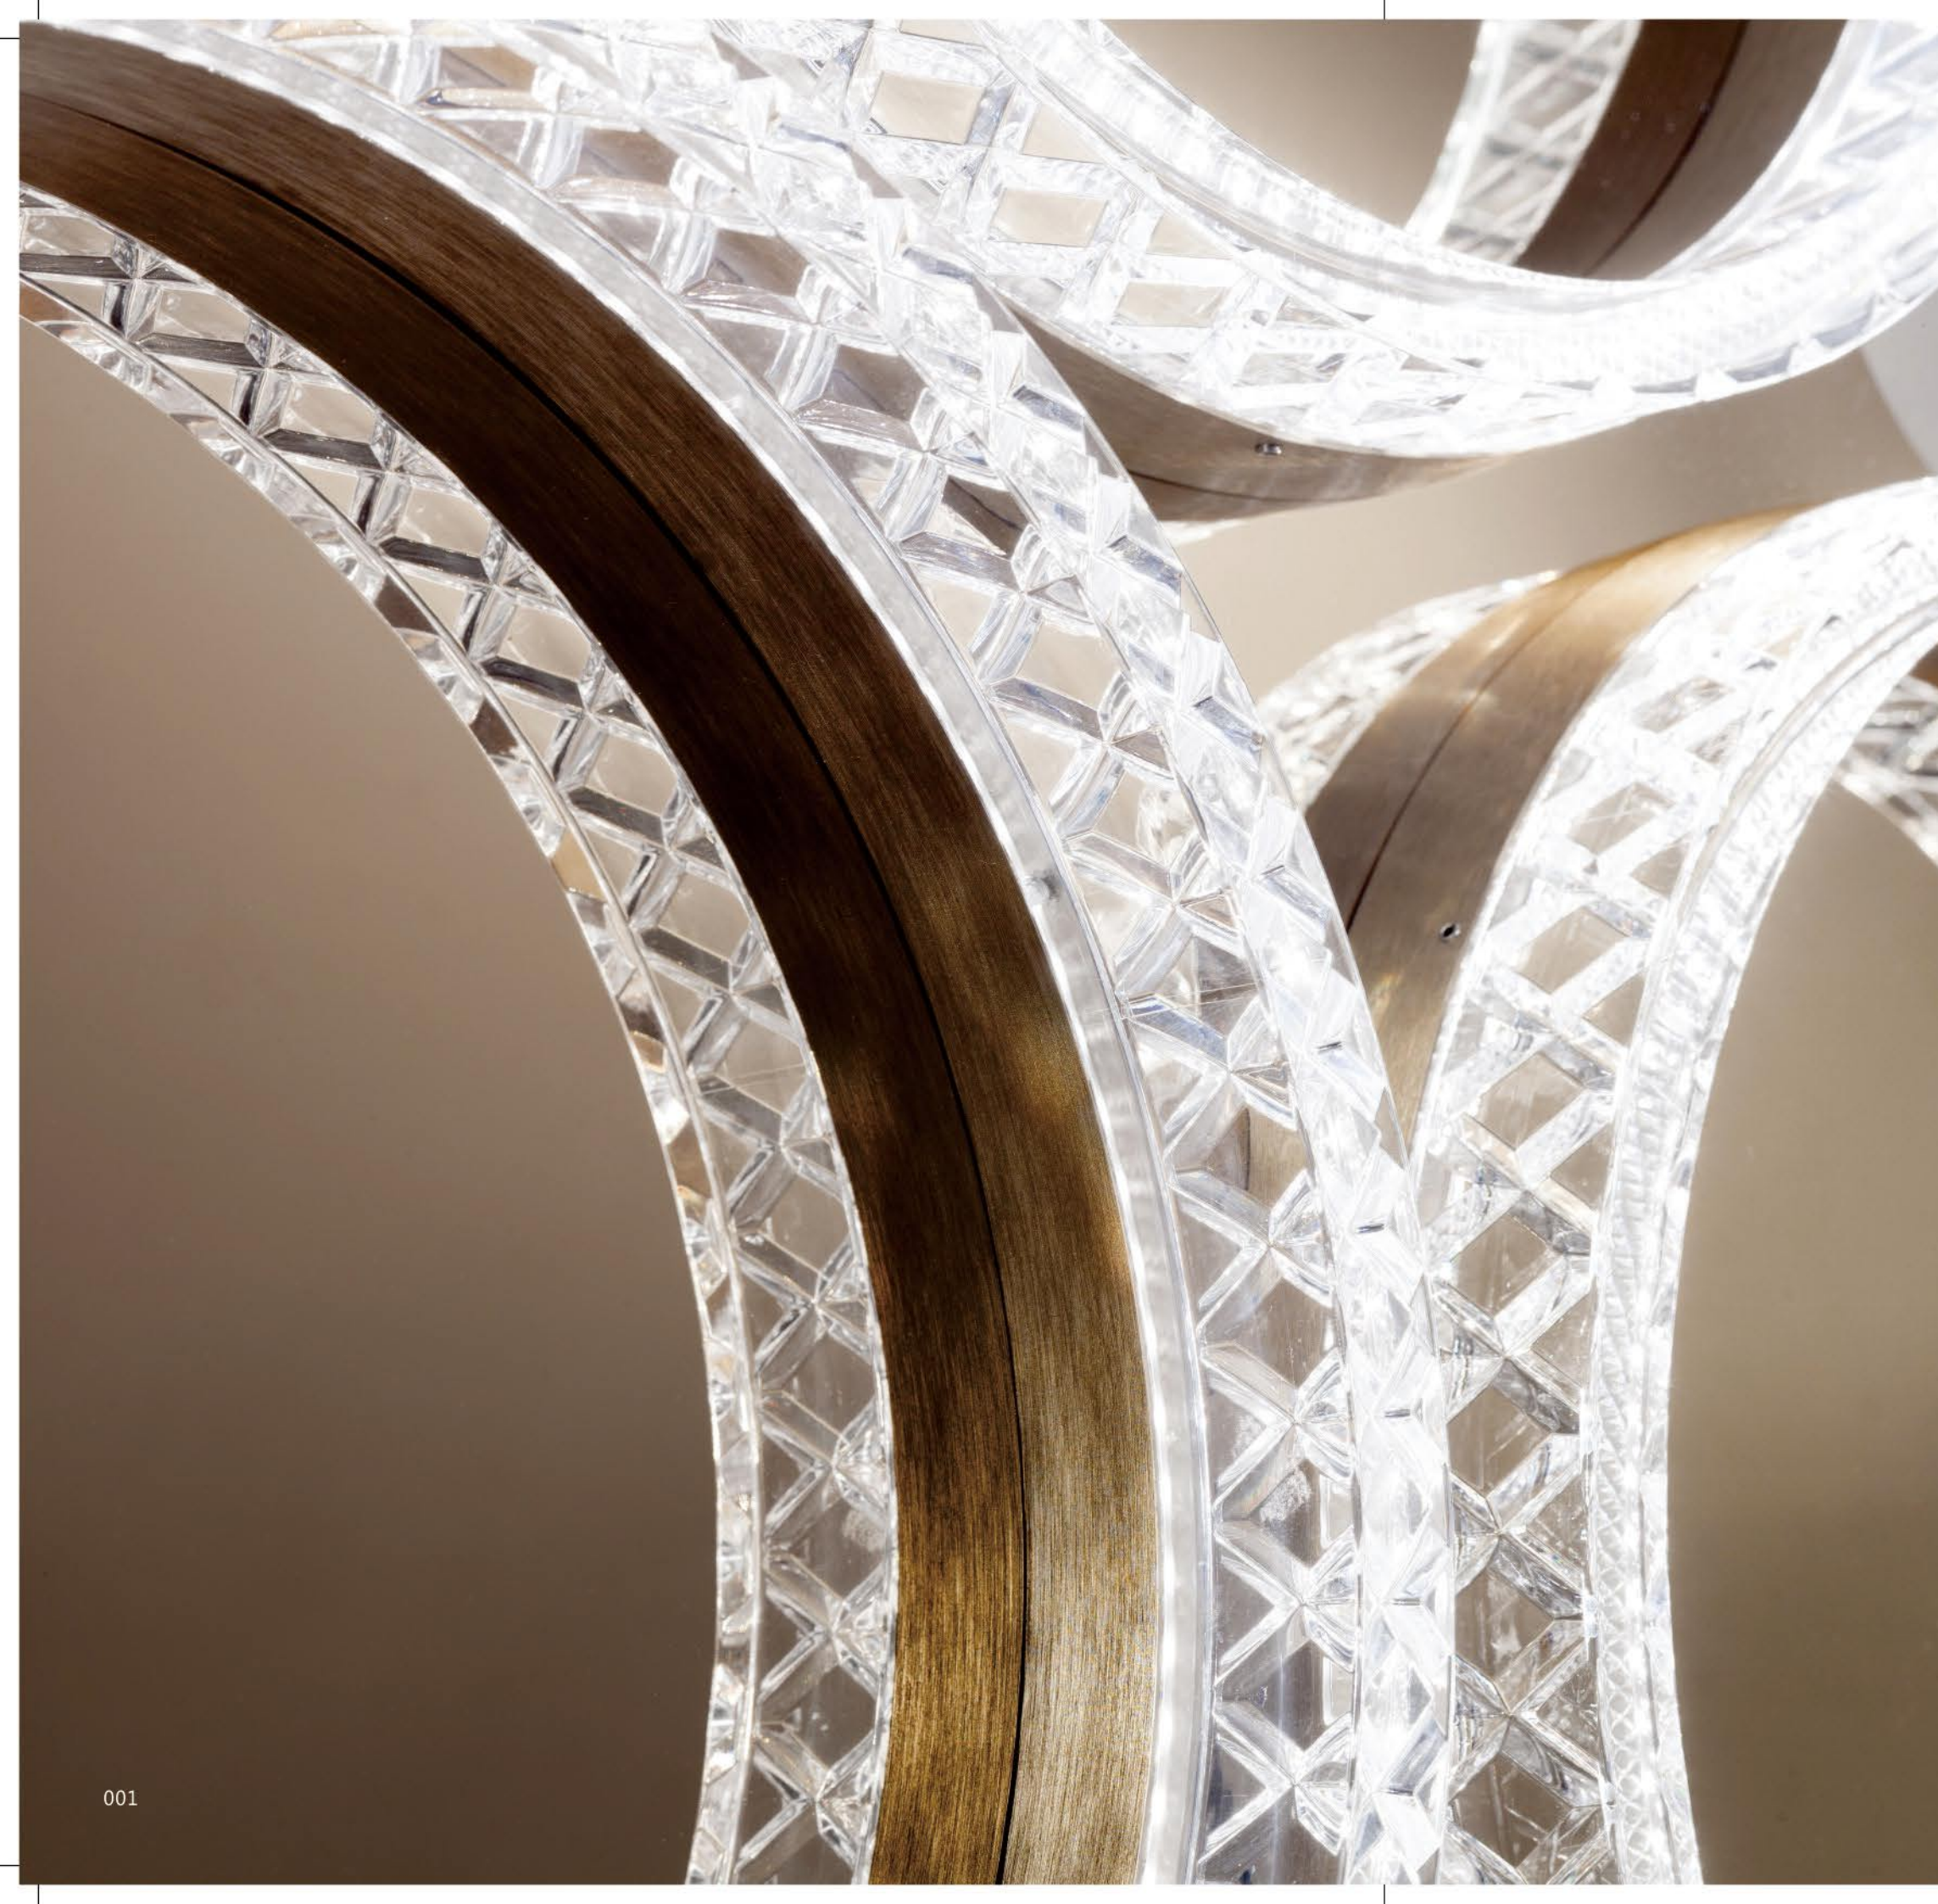

LEATHER MILAN
231-244

-REGINA

Appariscente e luminosa collezione DA PARETE E PLAFONIERA che abbina una prismatica luce periferica ad una luce specchiata internamente. È realizzata con un anello in simil cristallo ed una montatura cromata.