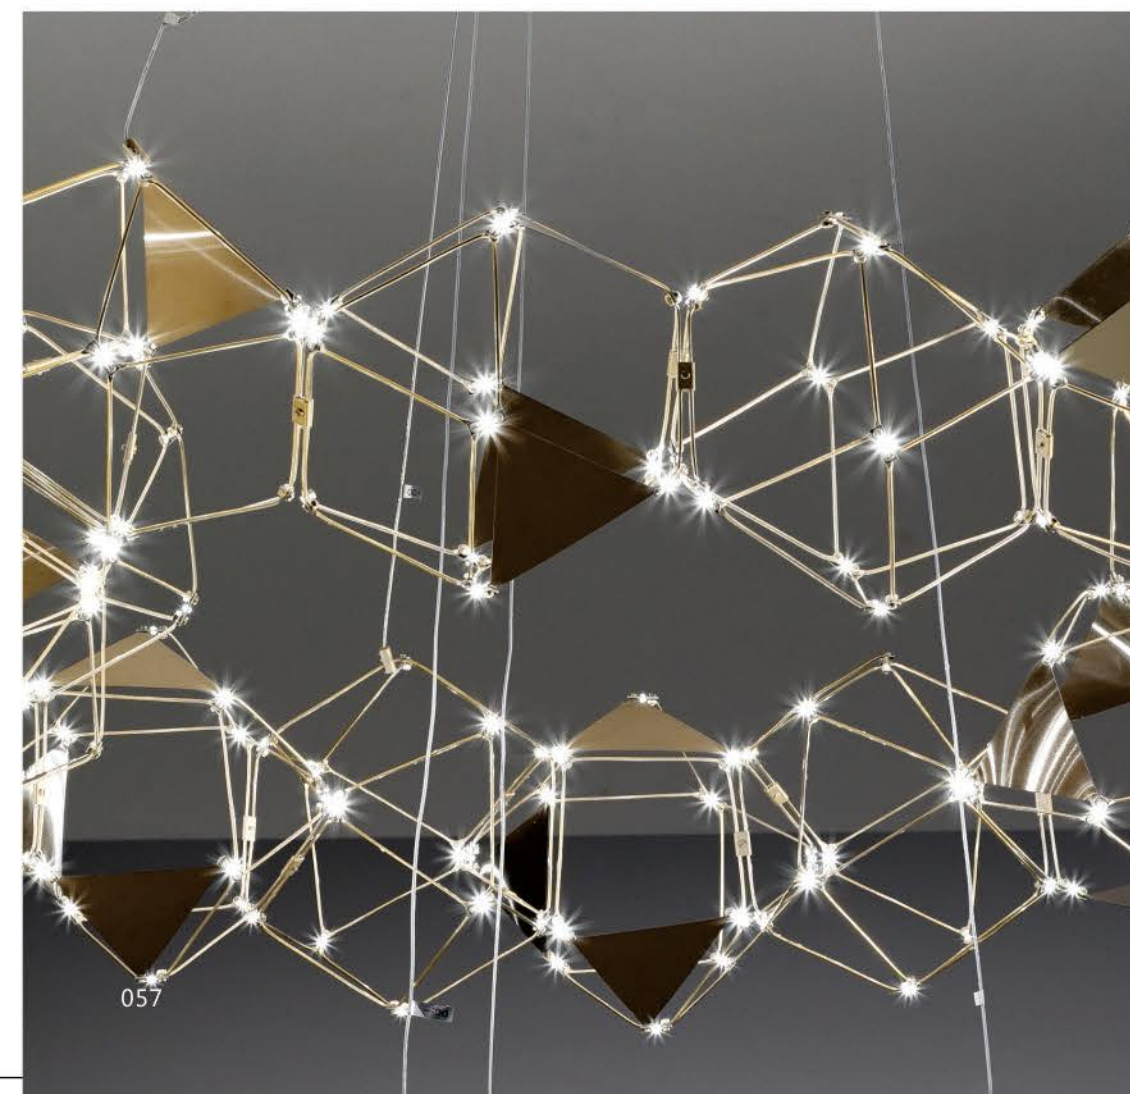

MD1900106818ABRS