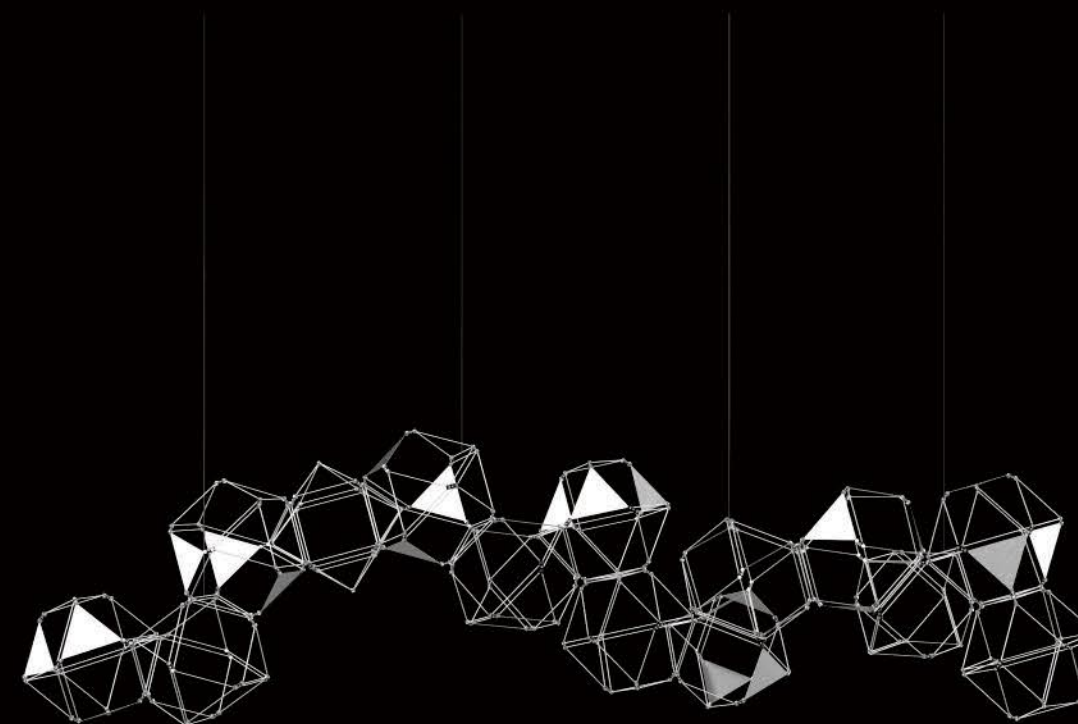

MD19001068-14ABRS oro/Brass
MD19001068-14ASS Acciaio inossidabile /Stainless Steel
L. cm 137 x W.cm 54 H. 150CM, height adjustable
LED/67,2 W, 3000K, 5376 LM 3000K, remote control dimmable