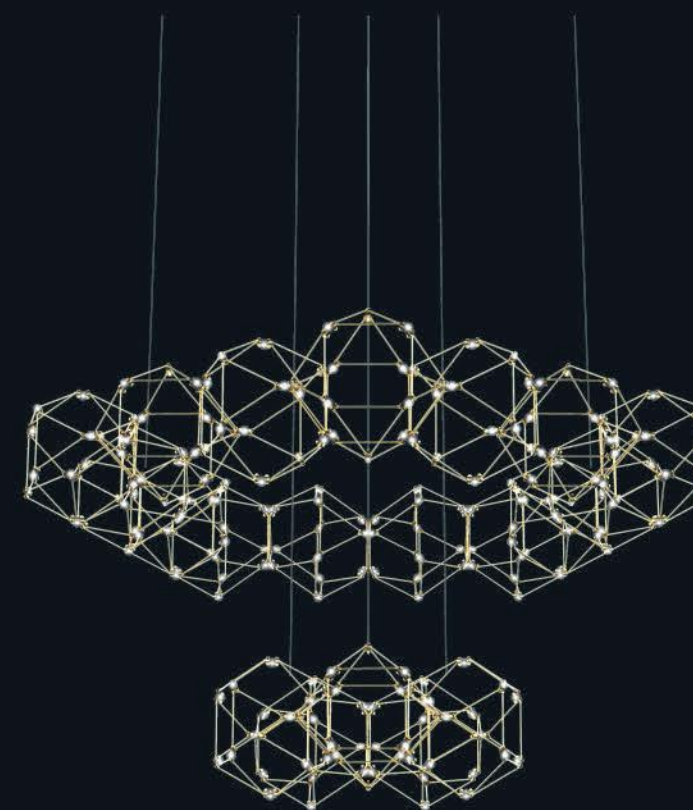

MD18001068-1BBLK
cromato nero / black chrome
D.60*H.120CM 3000K
LED/36W dimmable

Sospensione a 2 livelli / *pendant double ring*
MD18001068-20GSS Acciaio inossidabile / *Stainless Steel*
Dia. cm 100 x H. cm 250, height adjustable
LED 96 W, LM 8160, 3000K, remote control dimmable