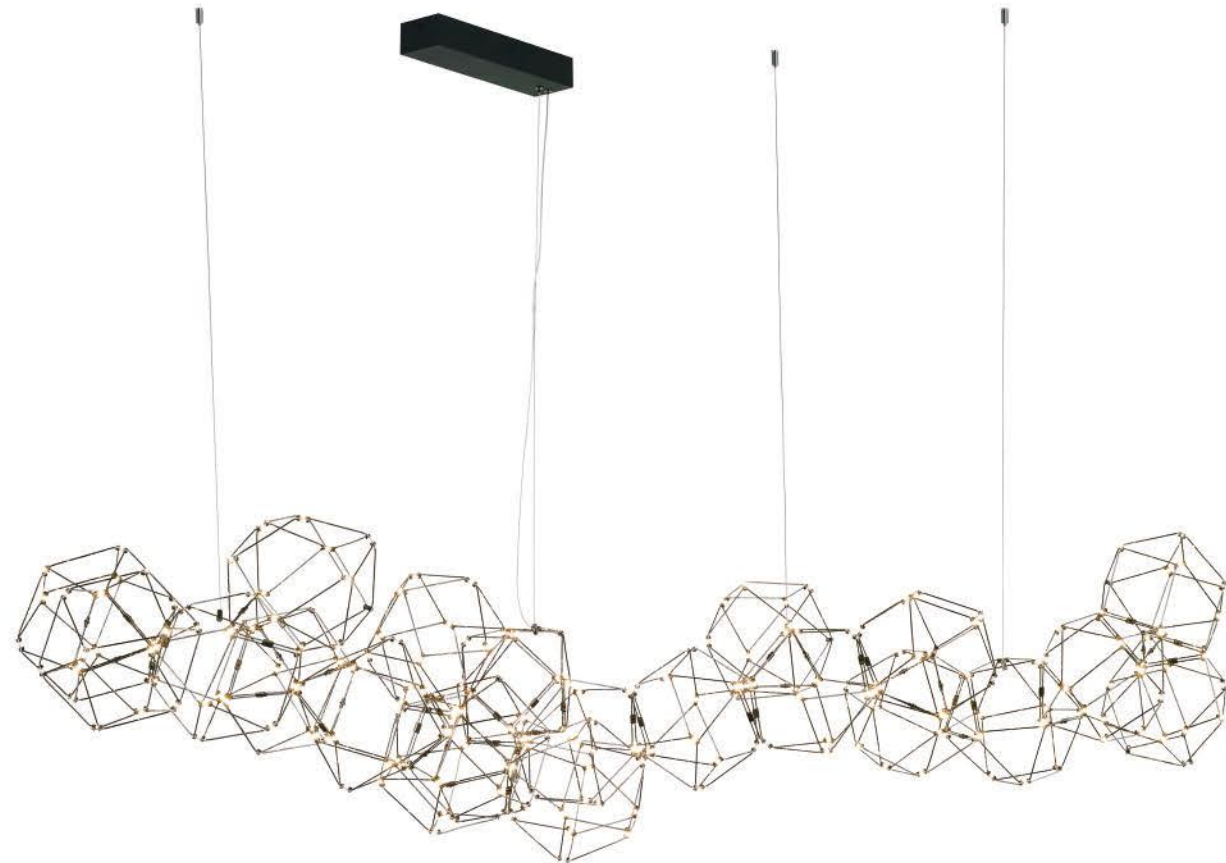

MD18001068-14ASS Acciaio inossidabile /Stainless Steel
L.137*W.54*H.150CM
LED/67.2W, 5376LM, 3000K, Dimmable

MD18001068-14ABRS oro/Brass
L.137*W.54*H.150CM
LED/67.2W, 5376LM, 3000K, Dimmable

LUCCIOLA

MD18001068-18ABRS oro/Brass
MD18001068-18ASS Acciaio inossidabile /Stainless Steel
MD18001068-18ABLK cromato nero / black chrome
L. 208 W.34 H. 150CM
LED/86.4, 3000K, LM 7344, dimmable