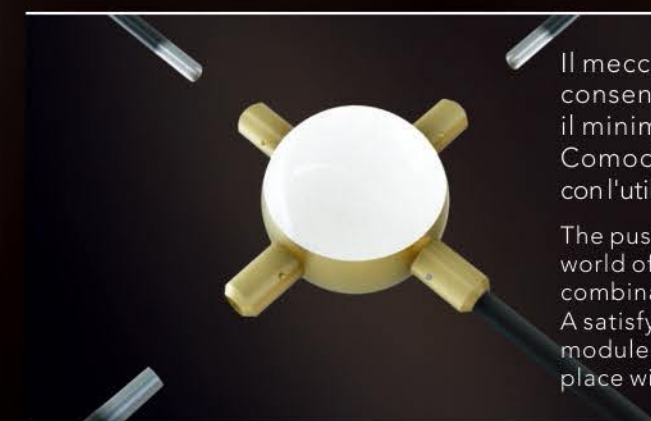

INTRODUCING
MOLECULAR
MODULAR LIGHTING SYSTEM

• Un circuito con un meccanismo ad incastro da modulo a modulo che moltiplica la luce in basso voltaggio.

Alluminio leggero ed acciaio inossidabile consentono la realizzazione dei progetti più ambiziosi con il minimo sforzo e con pochissimi supporti di fissaggio. Molecular è una collezione di Illuminati Lighting technology. Una sfera ed un asta di raccordo consentono infinite possibilità di utilizzo. Il guscio in fusione d'alluminio contiene 2 lenti in polimero che creano una bella luce calda. Disponibili a sospensione, plafoniera, tavolo e parete.

Molecular is a contemporary globe and rod system that utilises Illuminati's Modular technology to give limitless options. Quality has been designed into every aspect of the system. The globes are cast in aluminium and the unique polymer based lenses filter the light creating a beautifully defused glow and further control is added with all ceiling lights being dimmable. Available as pendants, wall lights, floor lamps and table lamps.

Il meccanismo conetti e blocca consente illimitate soluzioni con il minimo sforzo. Comodi connettori sono fissati con l'utilizzo di una chiave a brugola.

The push lock mechanisms open up a world of options to create limitless combinations with minimum effort. A satisfyingly snug fit connects all modules that can then be locked in place with the grub screw.