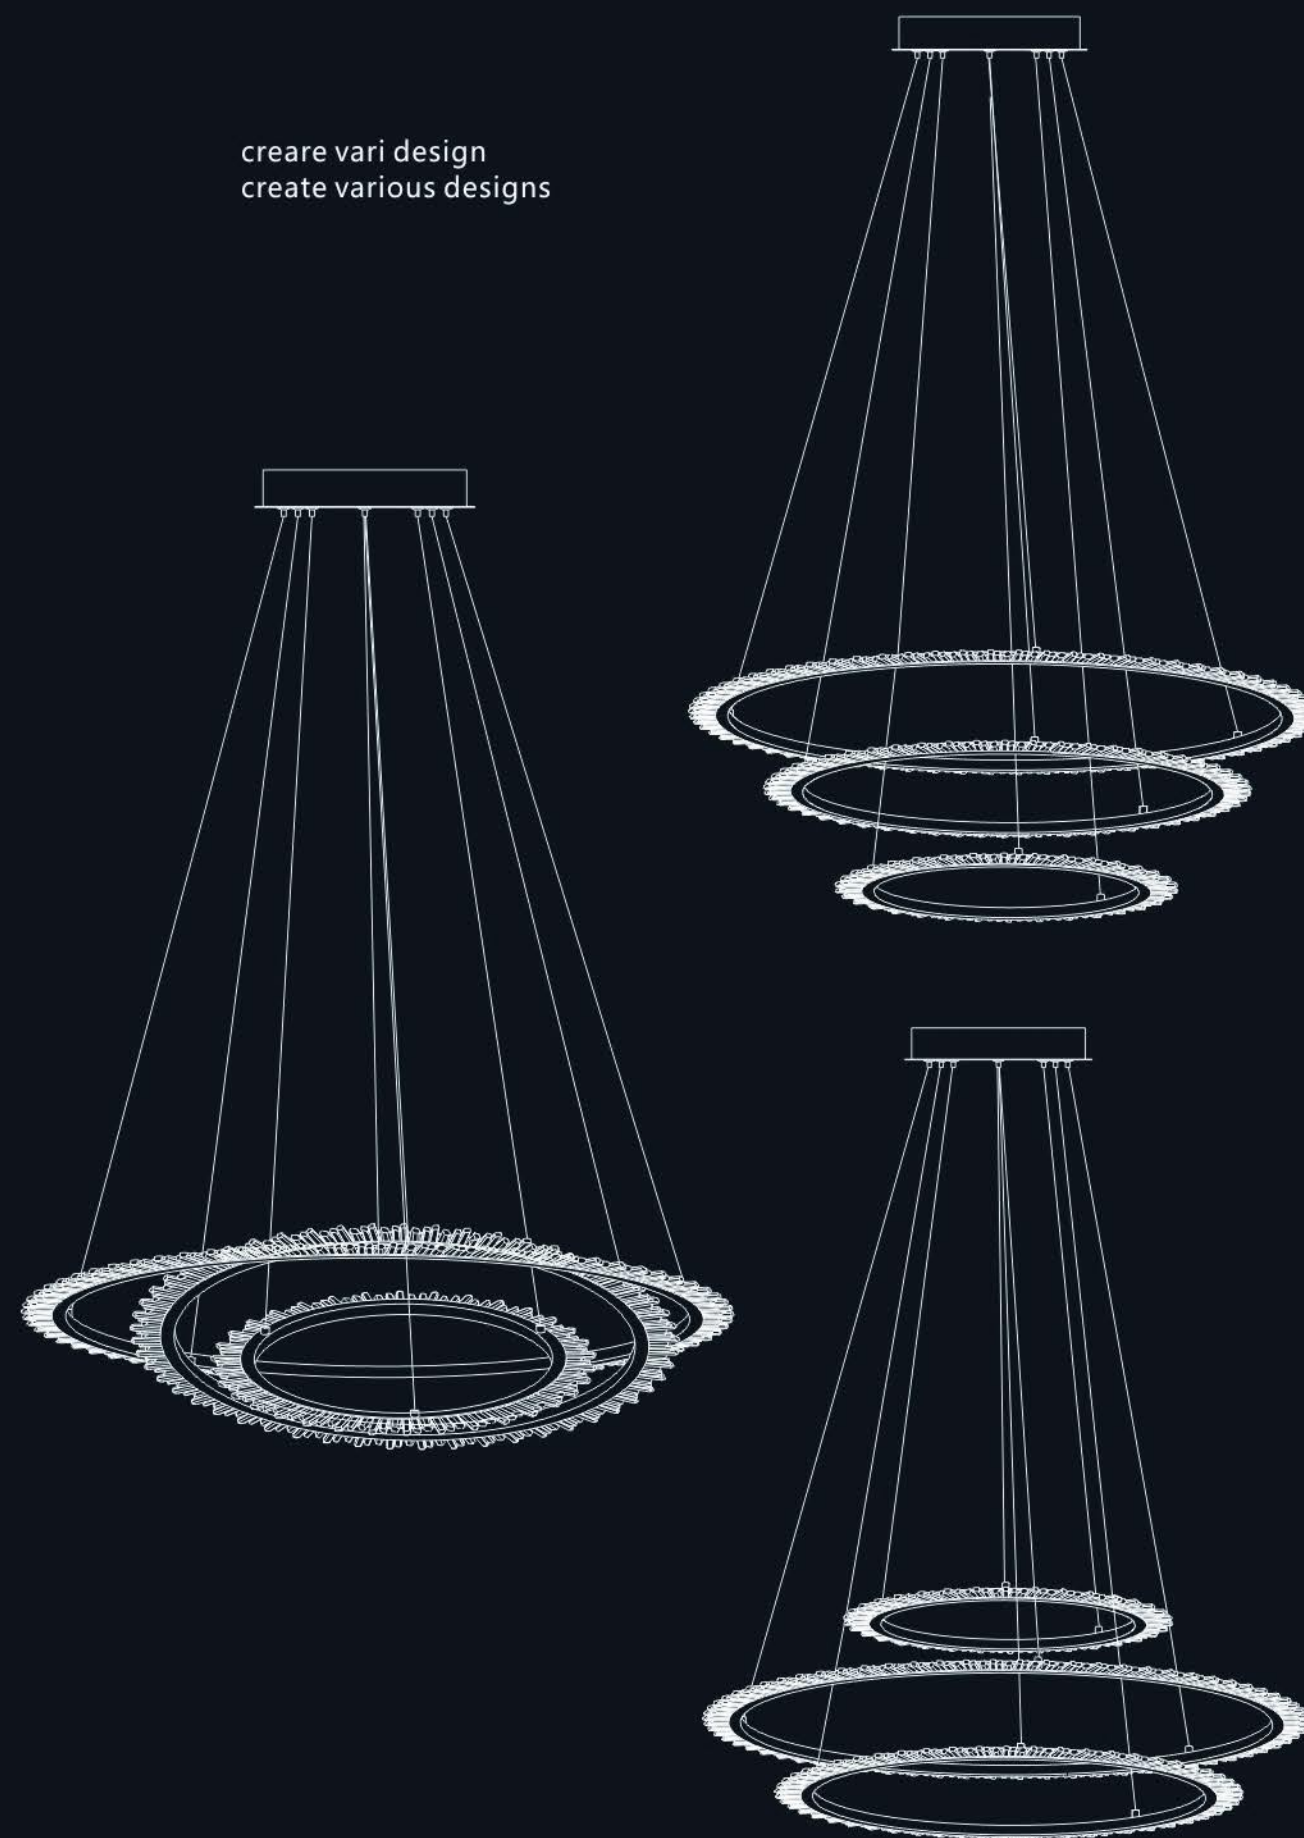

creare vari design
create various designs

sospensione a tre cerchi / *triple ring pendant*
MD20020154-3A SN nichel satinato / *satin nickel*
MD20020154-3A SG oro satinato / *Satin gold*
LED 104W, 8320 LM, 3000K,
Φ 88 H 250 cm, dimmable

ORO SATINATO / *SANTIN GOLD*

NICHEL SATINATO / *SATIN NICKEL*