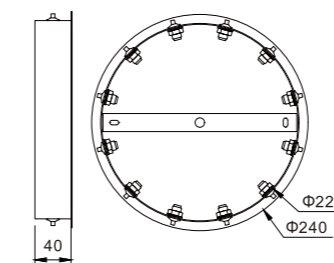

Rosone / canopy

Descrizione / description

WEBULAR 12 lights
radical canopy

Colore / color

nero opaco / *Matt black*
binaco opaco / *Matt white*

Codice / code

CANOPY-12BBLK
CANOPY-12BWHI