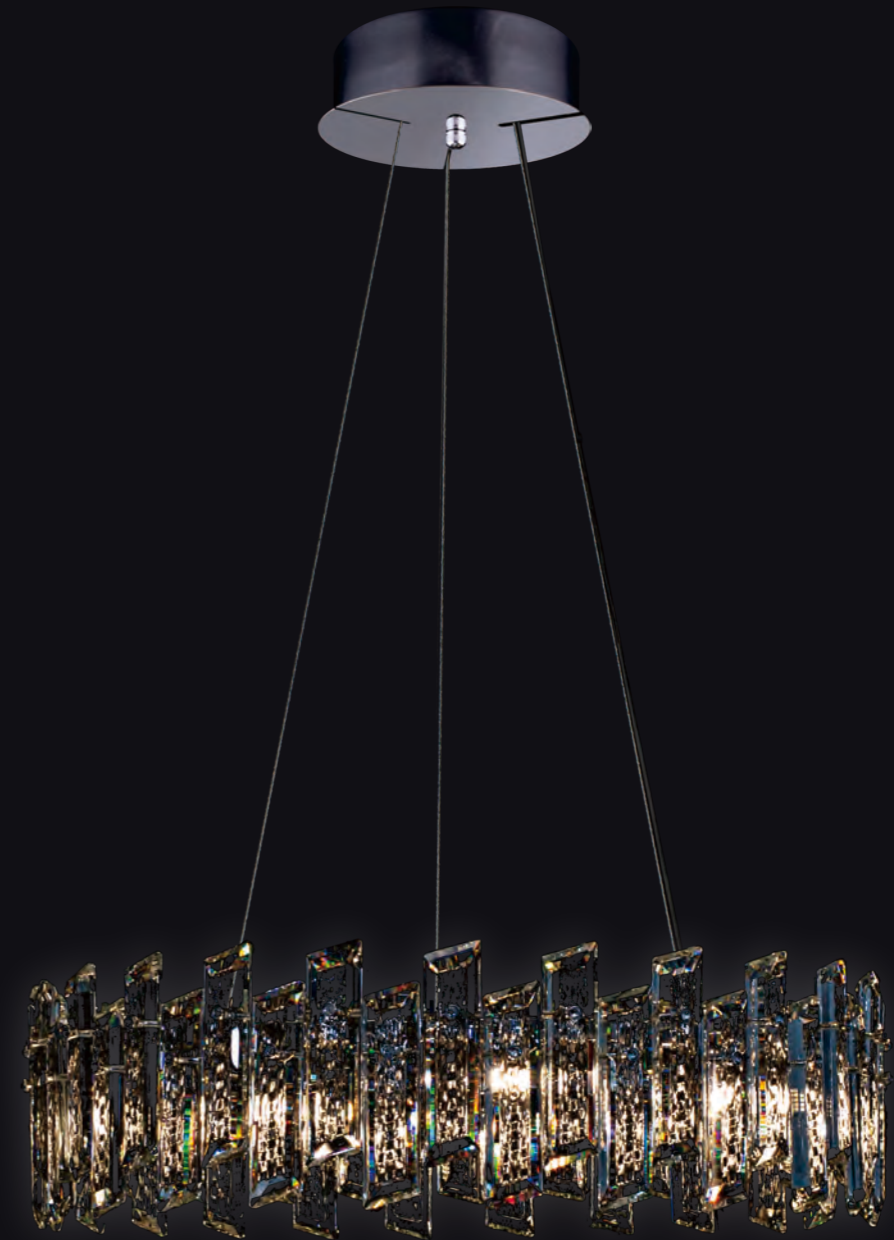

MD22020110-12ACHR