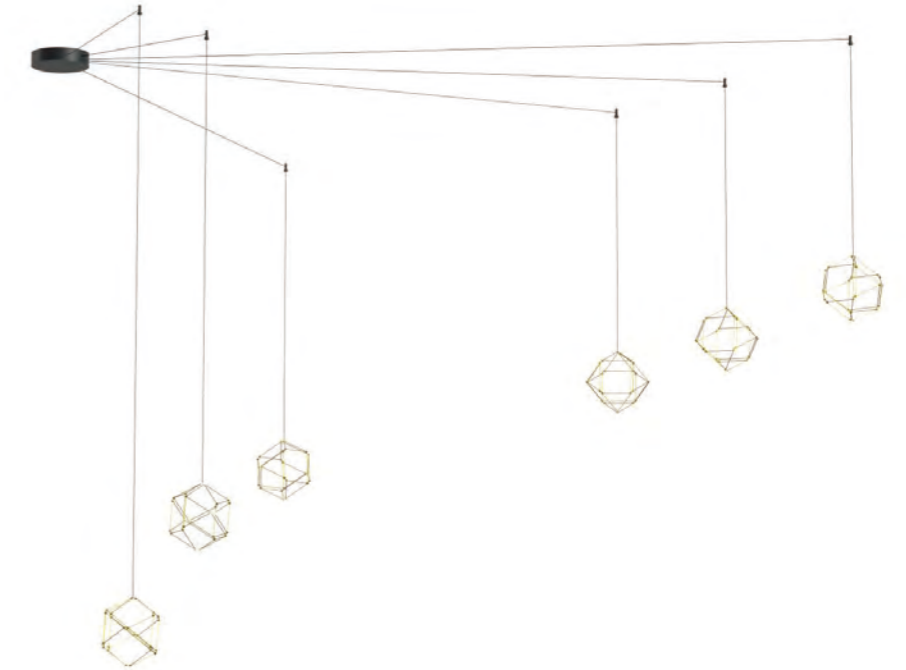

WEBULAR – LUCCIOLA - 6 lights on 6-12 lighting radical canopy, finish brass.