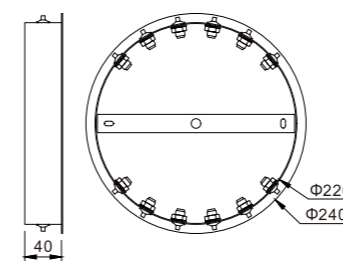

Rosone / canopy

Descrizione / description

WEBULAR 6-12 lights
radical canopy

Colore / color

nero opaco / *Matt black*
binaco opaco / *Matt white*

Codice / code

CANOPY-6-12ABLK
CANOPY-6-12AWHI