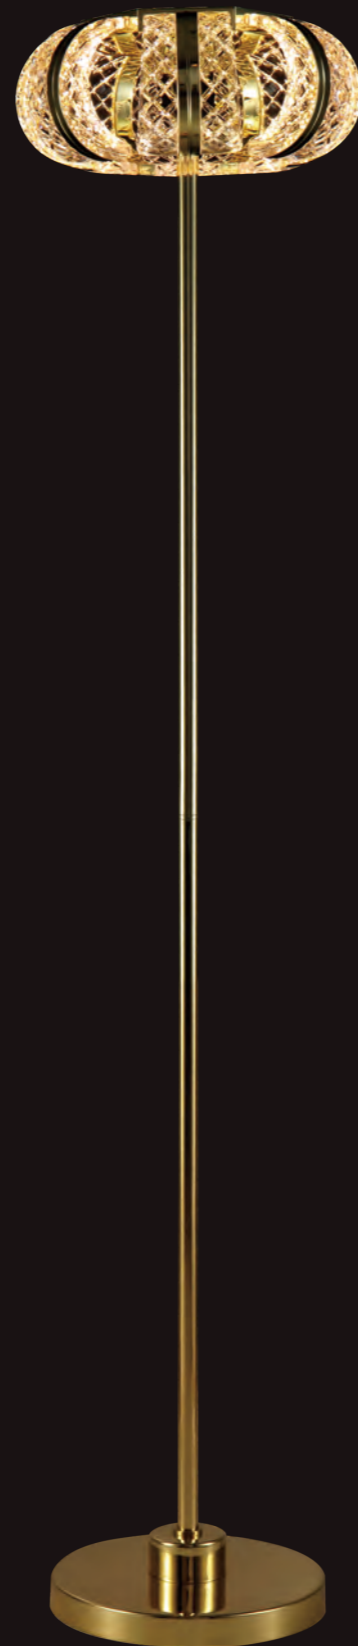

ML22027001-7AGOL

Lampada a soffitto / ceiling lamp
MX22027001-D63GOL Oro /gold
LED 86W, 3000K, LM 7310
Dia. cm 63 x H. cm 25, dimmable

LED **IP 20**

Lampada da parete / wall lamp
MB22027001-2AGOL Oro /gold
LED 6W, 3000K, LM 510
L. cm 23 x W. cm 10 x H. cm 14, dimmable

LED **IP 20**

Lampada da tavolo / table lamp
MT22027001-7AGOL Oro /gold
LED 18W, 3000K, LM 1530
L. cm 63 x W. cm 34 x H. cm 53, dimmable

LED **IP 20**

Lampada da terra / floor lamp
ML22027001-7AGOL Oro /gold
LED 18W, 3000K, LM 1530
L. cm 63 x W. cm 34 x H. cm 160, dimmable

LED **IP 20**

Sospensione a cerchio piccolo / small round pendant
MD22027001-D63GOL Oro /gold
LED 74W, 3000K, LM 6290
Dia. cm 63 x H. cm 120 - 200, dimmable

LED **IP 20**

Sospensione a cerchio medio / middle round pendant
MD22027001-D83GOL Oro /gold
LED 106W, 3000K, LM 9010
Dia. cm 83 x H. cm 120 - 200, dimmable

LED **IP 20**

[Su prenotazione / production on reservation](#)
Sospensione a cerchio grande / large round pendant
MD22027001-D103GOL Oro /gold
LED 127W, 3000K, LM 10795
Dia. cm 103 x H. cm 120 - 200, dimmable

LED **IP 20**

Sospensione a doppio cerchio / double round pendant
MD22027001-D83D53GOL Oro /gold
LED 159W, 3000K, LM 13515
Dia. cm 83 + Dia. Cm 53 x H. cm 120 - 200, dimmable

LED **IP 20**

[Su prenotazione / production on reservation](#)
Sospensione a doppio cerchio / double round pendant
MD22027001-D103D63GOL Oro /gold
LED 201W, 3000K, LM 17085
Dia. cm 103 + Dia. Cm 63 x H. cm 120 - 200, dimmable

LED **IP 20**