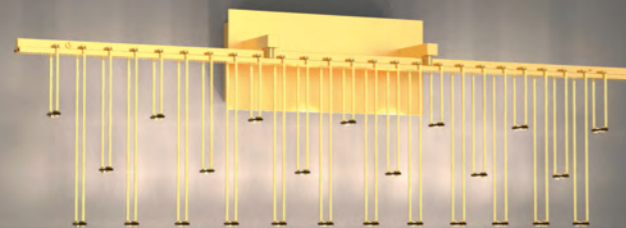

SCINTILLA

Collezione in ottone caratterizzata da led bi facciali montatura oro o cromo-nero lucido
Collection in brass or black-chrome frame characterized by double-sided LEDs

MB23001008-1ABRS