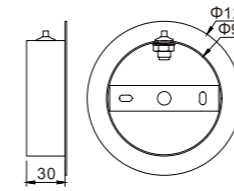

Rosone / canopy

Descrizione / description

WEBULAR 1 light
radical canopy

Colore / color

nero opaco / *Matt black*
binaco opaco / *Matt white*

Codice / code

CANOPY-1ABLK
CANOPY-1AWHI