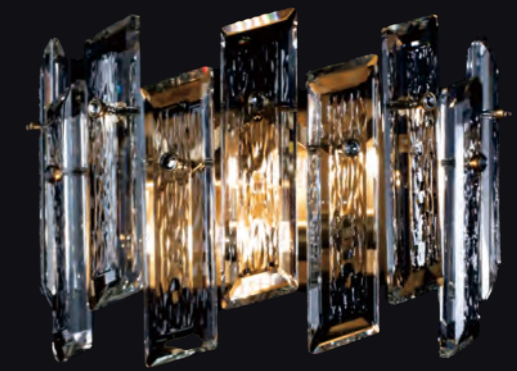

MT22020110-4ACHR

MB22020110-2AGOL