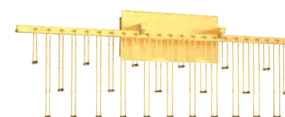

lampada a parete / wall lamp
MB23001008-1ABRS oro/Brass
MB23001008-1ABLK cromato nero /black chrome
L. cm 67 x W. cm 20x H. cm 18
LED 9 W, lumen 765, 3000K, non-dimmable

LED IP 20