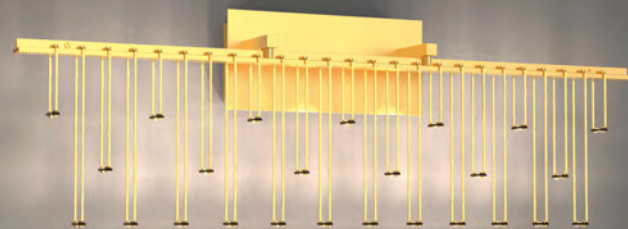

MD23001008-2ABRS

MB23001008-1ABRS