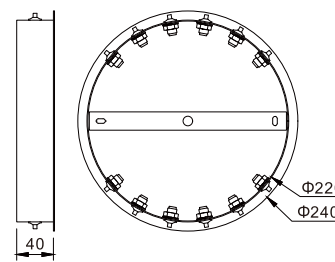

Rosone / canopy

Descrizione / description

WEBULAR 6-12 lights
radical canopy

Colore / color

nero opaco / *Matt black*
binaco opaco / *Matt white*

Codice / code

CANOPY-6-12ABLK
CANOPY-6-12AWHI