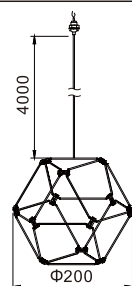

Pendente / pendant

Descrizione / description

LUCCIOLA, Led 4.8W,
3000K, LM 408

Colore / color

cromato nero / *Black chrome*
oro / *brass*
Acciaio inossidabile / *Stainless steel*
oro / *brass*
Acciaio inossidabile / *Stainless steel*

Codice / code

18001068-1ABLK/H4M
18001068-1ABRS/H4M
18001068-1ASS/H4M
19001068-1ABRS/H4M
19001068-1ASS/H4M