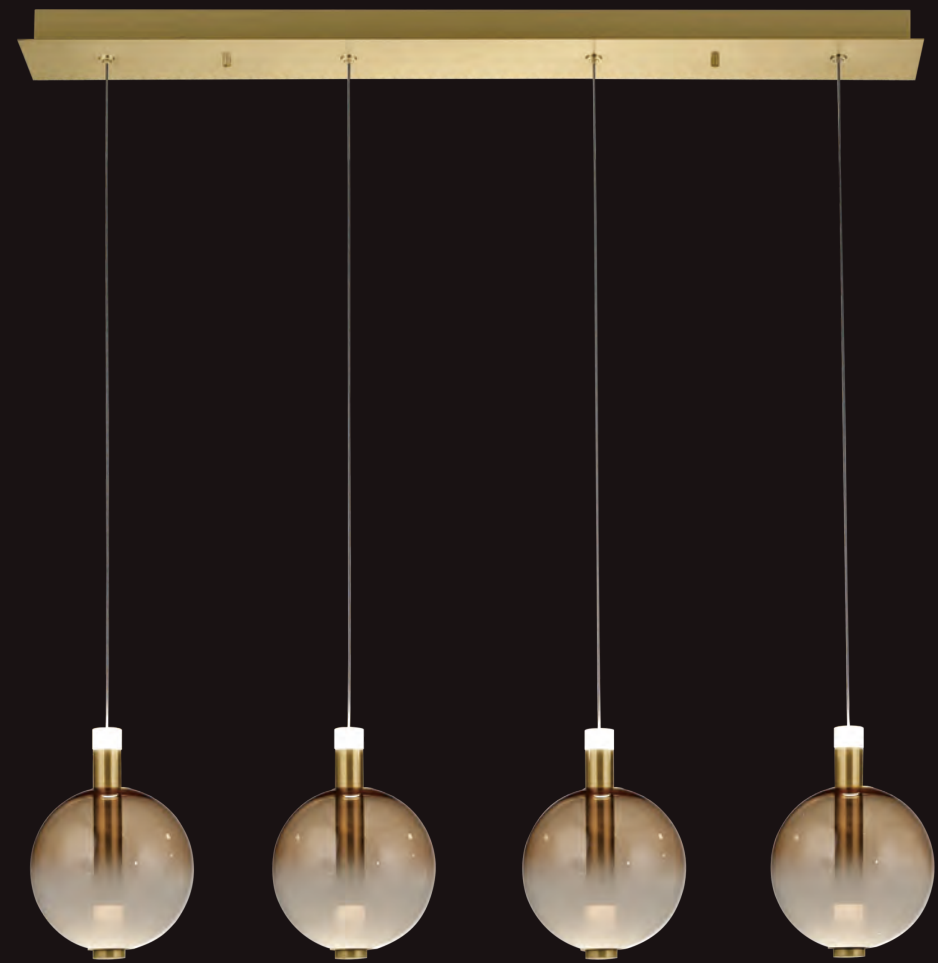

MD23020804-4BSG-AM