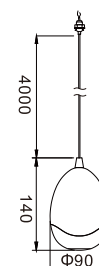

Pendente / pendant

Descrizione / description

GOLDEN EGG, LED 6W,
3000K, Lm680

Colore / color

oro / *gold*
rame / *copper*

Codice / code

13003023-1ACHR/H4M
13003023-1AGOL/H4M