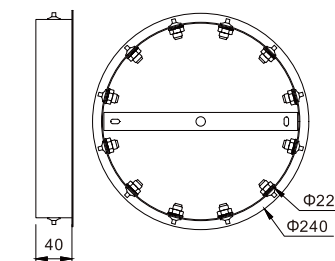

Rosone / canopy

Descrizione / description

WEBULAR 12 lights
radical canopy

Colore / color

nero opaco / *Matt black*
binaco opaco / *Matt white*

Codice / code

CANOPY-12BBLK
CANOPY-12BWHI