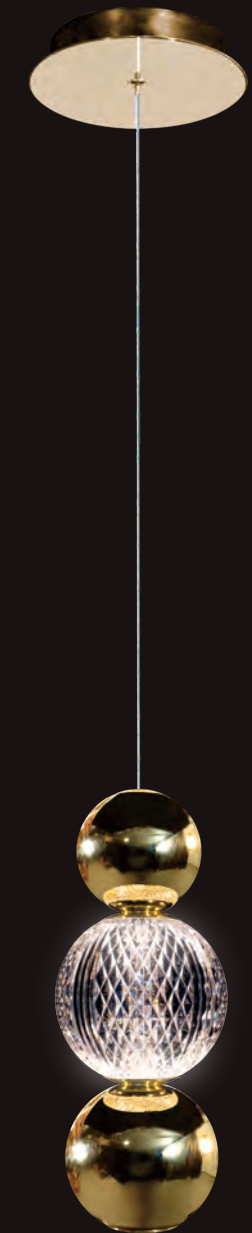

MD21001002-1BGOL