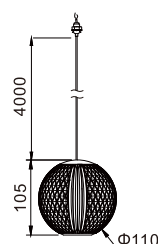

Pendente / pendant

Descrizione / description

DIAMANTE, Led 4.2W,
3000K, LM504

Colore / color

nero opaco / *Matt black*
oro / *gold*
cromo / *chrome*

Codice / code

20001012-1ABLK/4M
20001012-1AGOL/H4M
20001012-1ACHR/H4M