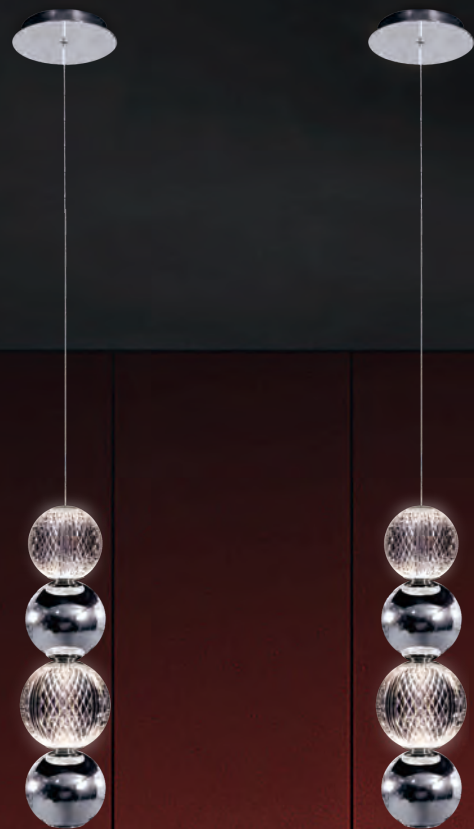

MD21001002-1CCHR