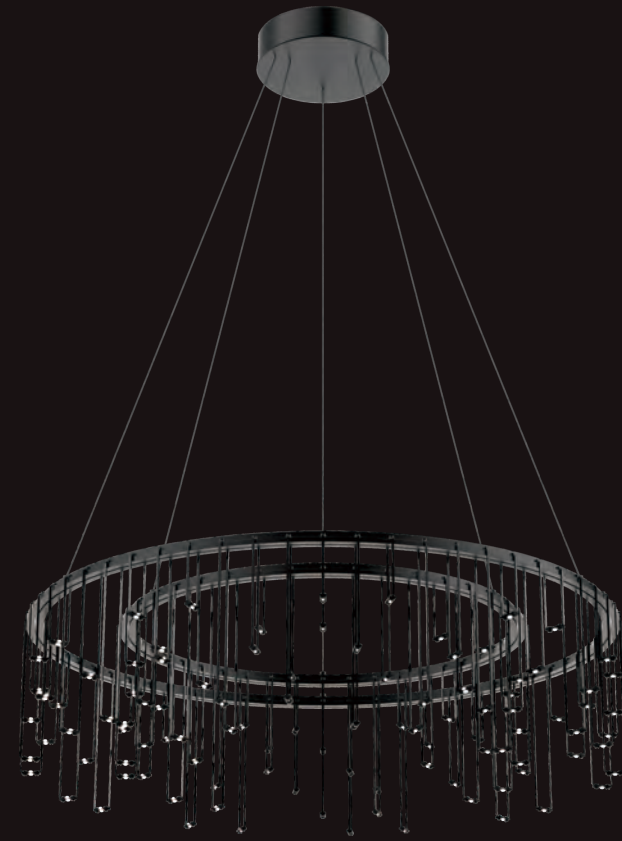

MD23001008-2BBLK