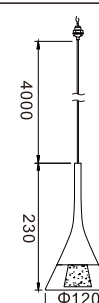

Pendente / pendant

Descrizione / description

GIOIELLO, LED 6W,
3000K, LM480

Colore / color

cromo / *chrome*

Codice / code

15003012-1A3000K/H4M

GIOIELLO, LED 6W,
4000K, LM480

cromo / *chrome*

15003012-1A4000K/H4M