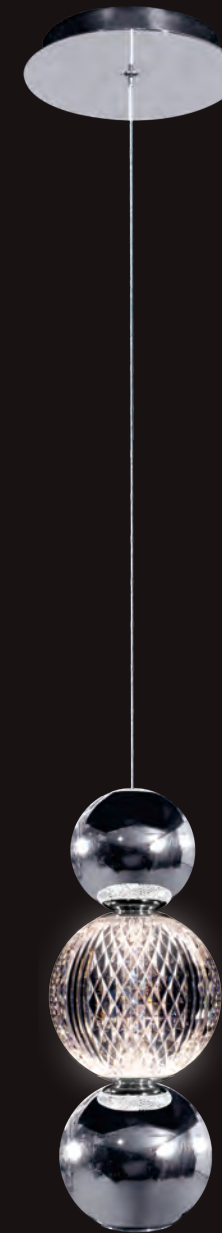

MD21001002-1BCHR