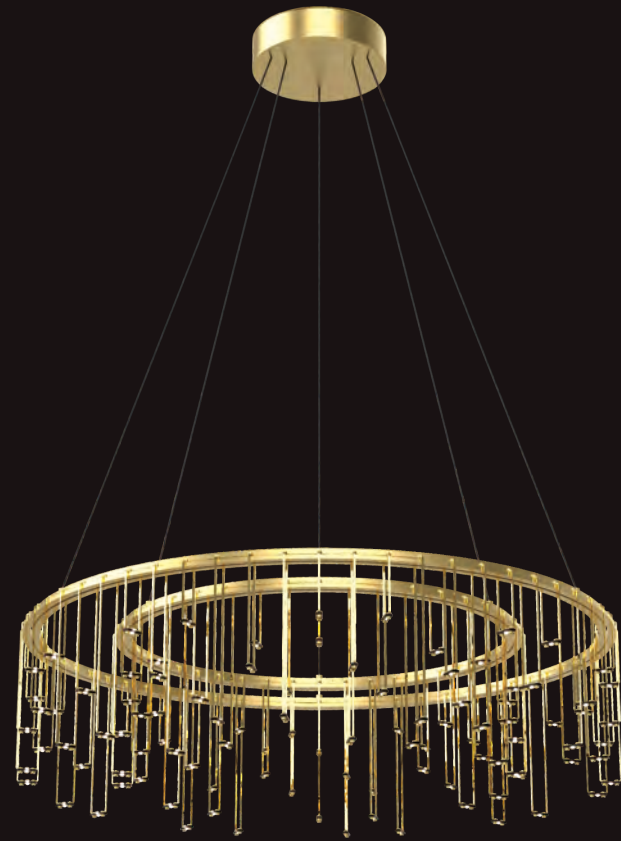

MD23001008-2BBRS